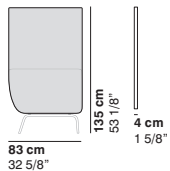

cod. 1203 / closed element 160 15° R110

cod. 1204 / open element 210 15° R110

cod. 1205 / closed element 210 15° R110

cod. 1206 / terminal element 180°

cod. 1207 / left armrest

cod. 1208 / right armrest

cod. 1209S / single side panel h. 115

cod. 1209D / double side panel h. 115

cod. 1210S / single side panel h. 135

cod. 1210D / double side panel h. 135

cod. 1211 / back panel 100 h. 115

cod. 1212 / back panel 100 h. 135

cod. 1213 / back panel 150 h. 115