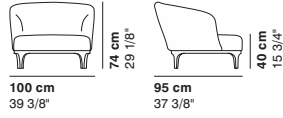

cod. 8750 / armchair