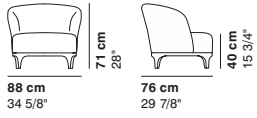

cod. 8790 / small armchair