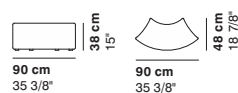

Rivestimenti consigliati · Recommended coverings · Revêtements conseillées · Empfohlene Bezüge

• cat. A	XTREME	• cat. C	TREND	• cat. extra	MOLLY	• cat. lux	LUX 1
• cat. A	STEP	• cat. C	SUPERB	• cat. extra	RIME	• cat. lux	LUX 2
• cat. A	ANGEL	• cat. C	UMAMI	• cat. extra	STEELCUT TRIO 3	• cat. imperial	IMPERIAL 1
• cat. A	MEDLEY	• cat. C	HESTAN	• cat. extra	ARIANA	• cat. imperial	IMPERIAL 2
• cat. A	MOOD	• cat. C	DEANS	• cat. extra	COLLINE	• cat. imperial	NABUK
• cat. A	CRAZY	• cat. super	REMIX 2	• cat. extra	OPERA	• cat. special	DROP
• cat. B	EXTREMA	• cat. super	CAPTURE	• cat. extra	DANTE	• cat. special	TRIANGLE
• cat. B	IKON	• cat. super	MODA	• cat. extra	ARCO		
• cat. B	SILVERTEX	• cat. super	REVIVE 1	• cat. maxi	MOSAIC 2		
• cat. B	SAMAR	• cat. super	BREEZE FUSION	• cat. maxi	HALLINGDAL 65		
• cat. B	FAME			• cat. maxi	COMFORT		
• cat. B	MAIN LINE FLAX			• cat. maxi	DIVINA 3		

cod. 5603 / **round ottoman**

cod. 5604 / **section ottoman**

cod. 5605 / **bench**