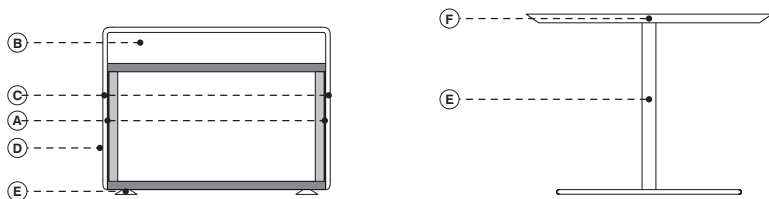

■ Legno massiccio di faggio	■ Solid beech	■ Bois de hêtre massif	■ Massivholz aus Buche
■ Multistrato di faggio	■ Multilayered beech	■ Multiplis de hêtre	■ Buchenschichtholz
A. Pannello di masonite	A. Masonite panels	A. Panneau de particules	A. Holzfaserplatte
B. Poliuretano espanso ignifugo indeformabile a quote differenziate	B. Flame-retardant undeformable polyurethane foam of different densities	B. Mousse polyuréthane expansé ignifuge indéformable à épaisseurs différenciées	B. Feuerfester formbeständige Polyurethanschaum in unterschiedlicher Dichte
C. Fibra di poliestere	C. Polyester fibers	C. Fibre de polyester	C. Polyester
D. Rivestimento fisso in tessuto o pelle	D. Fixed upholstery in fabric or leather	D. Revêtement pas déhoussable en tissu ou cuir	D. Unabziehbarer Bezug aus Stoff oder Leder
E. Acciaio	E. Steel	E. Acier	E. Stahl
F. MDF	F. MDF	F. MDF	F. MDF

Note • Notes • Annotation • Anmerkung

• Prodotto disponibile su misura con preventivo su richiesta • Su richiesta attacco per connessione elettrica e USB con sovrapprezzo • Base tavolo personalizzabile con tinta cliente • COM: tessuto cliente (tinta unita e h.140 cm.) - campione richiesto • COL: pelle cliente - campione richiesto • CAT. SPECIAL: prezzo e disponibilità su richiesta	• This item can be tailor made with price on request • Electrical connection and USB upon request with upcharge • Table base customizable with customer's colors on request • COM: client's fabric (plain colour and width 140 cm.) - sample required • COL: client's leather - sample required • CAT. SPECIAL: price and availability on request	• Collection personnalisable sur demande • Sur demande connection électrique et USB avec surcoût • Piètement de table personnalisable avec coloris du sur demande • COM: tissu fourni (couleur unie et hauteur 140 cm.) - échantillon nécessaire • COL: cuir fourni - échantillon nécessaire • CAT. SPECIAL: prix et disponibilité sur demande	• Sonderprodukt auf Anfrage verfügbar • Elektrische Verbindung und USB-Anschluss auf Anfrage gegen Aufpreis • Tischgestell in Kundenfarben auf Anfrage verfügbar • COM: Kundenstoff (einfarbig und Breite 140 cm.) - Stoffmuster nötig • COL: Kundenleder - Ledermuster nötig • CAT. SPECIAL: Preis und Verfügbarkeit auf Anfrage

Finiture piano tavolo • Tables top finishes • Finitions de plateau de table • Tischplatten Ausführungen

MDF Bianco (RAL 9016)
MDF White (RAL 9016)
MDF Blanc (RAL 9016)
MDF Weiß (RAL 9016)

MDF Nero (RAL 9005)
MDF Black (RAL 9005)
MDF Noir (RAL 9005)
MDF Schwarz (RAL 9005)

Finiture base tavolo • Table base finishes • Finitions de piètement de table • Tischgestell Ausführungen

Cromato lucido
Polished chrome steel
Acier chromé brillant
Stahl Chrom poliert

Nero (RAL 9005)
Black (RAL 9005)
Noir (RAL 9005)
Schwarz (RAL 9005)

Bianco (RAL 9016)
White (RAL 9016)
Blanc (RAL 9016)
Weiß (RAL 9016)

Opzione • Option • Option • Opzion