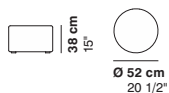

Rivestimenti consigliati · Recommended coverings · Revêtements conseillées · Empfohlene Bezüge

• cat. A	XTREME	• cat. C	TREND	• cat. extra	MOLLY	• cat. lux	LUX 1
• cat. A	STEP	• cat. C	SUPERB	• cat. extra	RIME	• cat. lux	LUX 2
• cat. A	ANGEL	• cat. C	UMAMI	• cat. extra	STEELCUT TRIO 3	• cat. imperial	IMPERIAL 1
• cat. A	MEDLEY	• cat. C	HESTAN	• cat. extra	ARIANA	• cat. imperial	IMPERIAL 2
• cat. A	MOOD	• cat. C	DEANS	• cat. extra	COLLINE	• cat. imperial	NABUK
• cat. A	CRAZY	• cat. super	REMIX 2	• cat. extra	OPERA	• cat. special	DROP
• cat. B	EXTREMA	• cat. super	CAPTURE	• cat. extra	DANTE	• cat. special	TRIANGLE
• cat. B	IKON	• cat. super	MODA	• cat. extra	ARCO		
• cat. B	SILVERTEX	• cat. super	REVIVE 1	• cat. maxi	MOSAIC 2		
• cat. B	SAMAR	• cat. super	BREEZE FUSION	• cat. maxi	HALLINGDAL 65		
• cat. B	FAME			• cat. maxi	COMFORT		
• cat. B	MAIN LINE FLAX			• cat. maxi	DIVINA 3		

cod. 5603 / **round ottoman**

cod. 5604 / **section ottoman**

cod. 5605 / **bench**