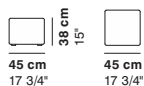

cod. 5603 / **round ottoman**

cod. 5604 / **section ottoman**

cod. 5605 / **bench**

cod. 5607 / **square ottoman**

cod. 5608 / **rectangular ottoman**

cod. 5606 / **coffee table**

La Cividina s.r.l., al fine di migliorare caratteristiche tecniche e qualitative della sua produzione, si riserva di apportare, anche senza preavviso, tutte le modifiche che si rendessero necessarie.