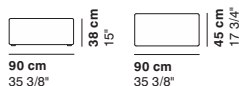

cod. 5603 / **round ottoman**

cod. 5604 / **section ottoman**

cod. 5605 / **bench**

cod. 5607 / **square ottoman**

cod. 5608 / **rectangular ottoman**

cod. 5606 / **coffee table**

La Cividina s.r.l., al fine di migliorare caratteristiche tecniche e qualitative della sua produzione, si riserva di apportare, anche senza preavviso, tutte le modifiche che si rendessero necessarie.