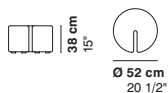

Rivestimenti consigliati · Recommended coverings · Revêtements conseillées · Empfohlene Bezüge

• cat. A	XTREME	• cat. C	TREND	• cat. extra	MOLLY	• cat. lux	LUX 1
• cat. A	STEP	• cat. C	SUPERB	• cat. extra	RIME	• cat. lux	LUX 2
• cat. A	ANGEL	• cat. C	UMAMI	• cat. extra	STEELCUT TRIO 3	• cat. imperial	IMPERIAL 1
• cat. A	MEDLEY	• cat. C	HESTAN	• cat. extra	ARIANA	• cat. imperial	IMPERIAL 2
• cat. A	MOOD	• cat. C	DEANS	• cat. extra	COLLINE	• cat. imperial	NABUK
• cat. A	CRAZY	• cat. super	REMIX 2	• cat. extra	OPERA	• cat. special	DROP
• cat. B	EXTREMA	• cat. super	CAPTURE	• cat. extra	DANTE	• cat. special	TRIANGLE
• cat. B	IKON	• cat. super	MODA	• cat. extra	ARCO		
• cat. B	SILVERTEX	• cat. super	REVIVE 1	• cat. maxi	MOSAIC 2		
• cat. B	SAMAR	• cat. super	BREEZE FUSION	• cat. maxi	HALLINGDAL 65		
• cat. B	FAME			• cat. maxi	COMFORT		
• cat. B	MAIN LINE FLAX			• cat. maxi	DIVINA 3		

cod. 5603 / **round ottoman**

cod. 5604 / **section ottoman**

cod. 5605 / **bench**