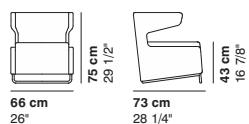

cod. 8101 / **small armchair**

cod. 8102 / **small 2 seater**