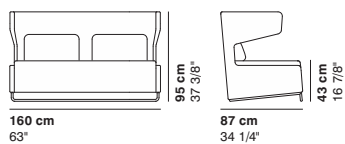

cod. 8105 / **armchair**

cod. 8106 / **2 seater**