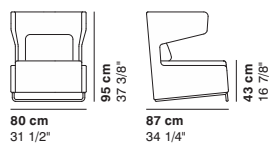

cod. 8105 / **armchair**

cod. 8106 / **2 seater**