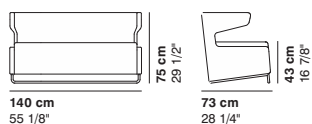

cod. 8101 / **small armchair**

cod. 8102 / **small 2 seater**