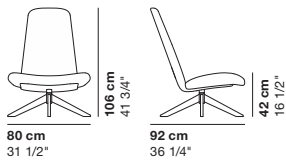

cod. 9050 / wood_swivel lounge chair