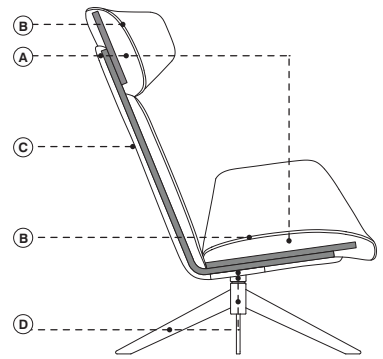

- Buchenschichtholz
- A. Feuerfester formbeständige Polyurethanschaum in unterschiedlicher Dichte
- B. Polyester
- C. Unabziehbarer Bezug aus Stoff oder Leder
- D. Stahl
- E. Eichenholz

Note · Notes · Annotation · Anmerkung

- Basi personalizzabili con tinta cliente
- Cuscini extra disponibili
- COM: tessuto cliente (tinta unita e h.140 cm.) - campione richiesto
- COL: pelle cliente - campione richiesto
- CAT. SPECIAL: prezzo e disponibilità su richiesta

- Bases customizable with customer's colors on request
- Extra cushions available
- COM: client's fabric (plain colour and width 140 cm.) - sample required
- COL: client's leather - sample required
- CAT. SPECIAL: price and availability on request

- Piètements personnalisable avec coloris du sur demande
- Autres coussins disponibles
- COM: tissu fourni (couleur unie et hauteur 140 cm.) - échantillon nécessaire
- COL: cuir fourni - échantillon nécessaire
- CAT. SPECIAL: prix et disponibilité sur demande

- Gestell in Kundenfarben auf Anfrage verfügbar
- Weitere Kissen verfügbar
- COM: Kundenstoff (einfarbig und Breite 140 cm.) - Stoffmuster nötig
- COL: Kundenleder - Ledermuster nötig
- CAT. SPECIAL: Preis und Verfügbarkeit auf Anfrage

Finiture in legno · Wooden finishes · Finitions bois · Holzausführungen

Rovere spazzolato naturale
Natural brushed oak
Chêne brossé naturel
Eichenholz Natural gebürstet

Rovere spazzolato grafite
Graphite brushed oak
Chêne brossé graphite
Eichenholz Graphit gebürstet

Finiture in metallo · Metal finishes · Finitions métal · Metallausführungen

Avorio
Ivory
Ivoire
Elfenbein

Nero pece
Pitch black
Poix noir
Pech Schwarz

Rivestimenti consigliati · Recommended coverings · Revêtements conseillées · Empfohlene Bezüge

- cat. A XTREME
- cat. A STEP
- cat. A ANGEL
- cat. A MEDLEY
- cat. A CRAZY
- cat. B EXTREMA
- cat. B IKON
- cat. B SILVERTEX
- cat. B FAME
- cat. B MAIN LINE FLAX

- cat. C TREND
- cat. C UMAMI
- cat. C DEANS
- cat. super REMIX 2
- cat. super CAPTURE
- cat. super MODA

- cat. extra MOLLY
- cat. extra RIME
- cat. extra STEELCUT TRIO 3
- cat. extra COLLINE
- cat. extra OPERA
- cat. extra DANTE
- cat. extra ARCO
- cat. maxi HALLINGDAL 65
- cat. maxi COMFORT
- cat. maxi DIVINA 3

- cat. lux LUX 1
- cat. lux LUX 2
- cat. imperial IMPERIAL 1
- cat. imperial IMPERIAL 2
- cat. imperial NABUK
- cat. special BEANS
- cat. special DROP
- cat. special MOSAIC
- cat. special TRIANGLE