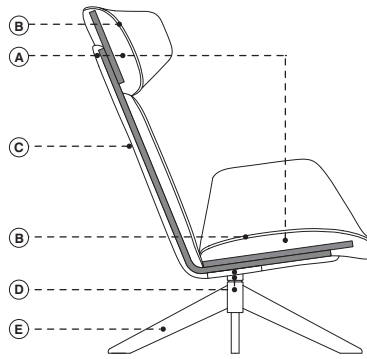

+61 8 9389 6669
info@henriliving.com.au
245 Stirling Hwy, Claremont WA 6010
www.henriliving.com.au

Henri

Dati tecnici · Technical data · Données techniques · Technische Angaben

- Multistrato di faggio
- A. Poliuretano espanso ignifugo indeformabile a quote differenziate
- B. Fibra di poliestere
- C. Rivestimento fisso in tessuto o pelle h.140 cm.) - campione richiesto
- D. Acciaio
- E. Legno di rovere