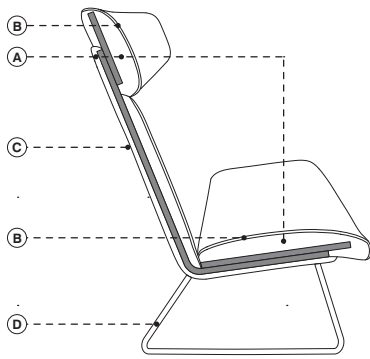

+61 8 9389 6669
info@henriliving.com.au
245 Stirling Hwy, Claremont WA 6010
www.henriliving.com.au

Henri

Dati tecnici · Technical data · Données techniques · Technische Angaben

- Multistrato di faggio
- A. Poliuretano espanso ignifugo indeformabile a quote differenziate
- B. Fibra di poliestere
- C. Rivestimento fisso in tessuto o pelle h.140 cm.) - campione richiesto
- D. Acciaio
- E. Legno di rovere