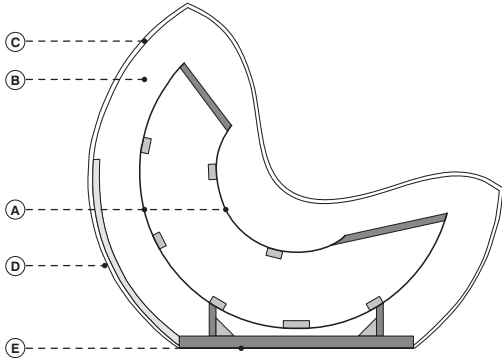

■ Legno massiccio di abete	■ Solid fir	■ Bois de sapin massif	■ Massivholz aus Tanne
■ Legno massiccio di faggio	■ Solid beech	■ Bois de hêtre massif	■ Massivholz aus Buche
■ Multistrato di faggio	■ Multilayered beech	■ Multiplis de hêtre	■ Buchenschichtholz
A. Pannello di masonite	A. Masonite panels	A. Panneau de particules	A. Holzfaserplatte
B. Poliuretano ignifugo schiumato a freddo	B. Injected flame-retardant foam	B. Mousse à froid ignifuge	B. Feuerbeständiger Kaltschaum
C. Fibra di poliestere	C. Polyester fibers	C. Fibre de polyester	C. Polyester
D. Rivestimento fisso in tessuti selezionati	D. Fixed upholstery in selected fabrics	D. Revêtement pas déhoussable en tissus sélectionnés	D. Stoffbezug unabziehbar in besonderer Stoffauswahl
E. Feltro	E. Felt	E. Felt	E. Filz

Note · Notes · Annotation · Anmerkung

· COM: tessuto cliente (tinta unita e h.140 cm.) - campione richiesto	· COM: client's fabric (plain colour and width 140 cm.) - sample required	· COM: tissu fourni (couleur unie et hauteur 140 cm.) - échantillon nécessaire	· COM: Kundenstoff (einfarbig und Breite 140 cm.) - Stoffmuster nötig
· CAT. SPECIAL: prezzo e disponibilità su richiesta	· CAT. SPECIAL: price and availability upon request	· CAT. SPECIAL: prix et disponibilité sur demande	· CAT. SPECIAL: Preis und Verfügbarkeit auf Anfrage

Finiture · Finishes · Finitions · Ausführungen

Feltro
Felt
Felt
Filz

Rivestimenti selezionati · Selected coverings · Revêtements sélectionnés · Bezüge Stoffauswahl

· cat. A XTREME	· cat. extra MOLLY	· cat. special BEANS
· cat. A STEP	· cat. extra RIME	· cat. special DROP
· cat. A CRAZY	· cat. extra STEELCUT TRIO 3	· cat. special MOSAIC
· cat. B SILVERTEX	· cat. extra COLLINE	· cat. special TRIANGLE
· cat. B FAME	· cat. extra OPERA	
· cat. C DEANS	· cat. extra DANTE	
· cat. super CAPTURE	· cat. extra ARCO	
· cat. super MODA	· cat. maxi HALLINGDAL 65	
	· cat. maxi COMFORT	
	· cat. maxi DIVINA 3	

cod. 8702 / armchair

45 cm
17 3/4"

110 cm
43 1/4"

38 cm
15"