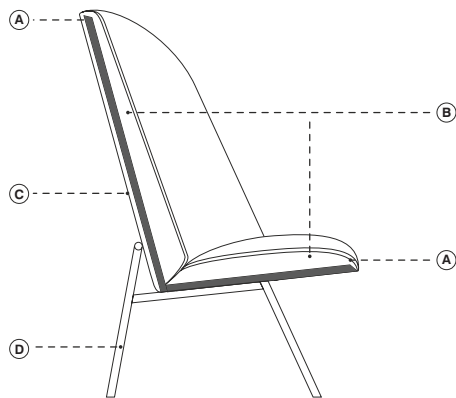

■ Multistrato di faggio	■ Multilayered beech
A. Poliuretano espanso ignifugo indeformabile a quote differenziate	A. Flame-retardant undeformable polyurethane foam of different densities
B. Fibra di poliestere	B. Polyester fibers
C. Rivestimento fisso in tessuto o pelle	C. Fixed upholstery in fabric or leather
D. Acciaio verniciato	D. Lacquered steel
■ Multiplis de hêtre	■ Buchenschichtholz
A. Mousse polyuréthane expansé ignifuge indéformable à épaisseurs différenciées	A. Feuerfester formbeständige Polyurethanschaum in unterschiedlicher Dichte
B. Fibre de polyester	B. Polyester
C. Revêtement pas déhoussable en tissu ou cuir	C. Unabziehbarer Bezug aus Stoff oder Leder
D. Acier laqué	D. Lackierter Stahl

Note · Notes · Annotation · Anmerkung

• Basi personalizzabili con tinta cliente • Cuscini extra disponibili • COM: tessuto cliente (tinta unita e h.140 cm.) - campione richiesto • COL: pelle cliente - campione richiesto • CAT. SPECIAL: prezzo e disponibilità su richiesta	• Bases customizable with customer's colors on request • Extra cushions available • COM: client's fabric (plain colour and width 140 cm.) - sample required • COL: client's leather - sample required • CAT. SPECIAL: price and availability upon request	• Piètements personnalisable avec coloris du client sur demande • Autres coussins disponibles • COM: tissu fourni (couleur unie et hauteur 140 cm.) - échantillon nécessaire • COL: cuir fourni - échantillon nécessaire • CAT. SPECIAL: prix et disponibilité sur demande	• Gestell in Kundenfarben auf Anfrage verfügbar • Weitere Kissen verfügbar • COM: Kundenstoff (einfarbig und Breite 140 cm.) - Stoffmuster nötig • COL: Kundenleder - Ledermuster nötig • CAT. SPECIAL: Preis und Verfügbarkeit auf Anfrage

Finitura base · Base finish · Finition de piètement · Gestell Ausführung

Rivestimenti consigliati · Recommended coverings · Revêtements conseillées · Empfohlene Bezüge

• cat. A	XTREME	• cat. C	TREND	• cat. extra	STEELCUT TRIO 3	• cat. lux	LUX 1
• cat. A	STEP	• cat. C	SUPERB	• cat. extra	ARIANA	• cat. lux	LUX 2
• cat. A	ANGEL	• cat. C	HESTAN	• cat. extra	COLLINE	• cat. imperial	IMPERIAL 1
• cat. A	MEDLEY	• cat. C	DEANS	• cat. extra	OPERA	• cat. imperial	IMPERIAL 2
• cat. A	MOOD	• cat. super	REMIX 3	• cat. extra	DANTE	• cat. imperial	NABUK
• cat. A	CRAZY	• cat. super	CAPTURE	• cat. extra	ARCO	• cat. special	DROP
• cat. B	EXTREMA	• cat. super	MODA	• cat. maxi	MOSAIC 2	• cat. special	TRIANGLE
• cat. B	IKON	• cat. super	REVIVE 1	• cat. maxi	UNIFORM MÉLANGE		
• cat. B	SILVERTEX	• cat. super	BREEZE FUSION	• cat. maxi	HALLINGDAL 65		
• cat. B	SAMAR	• cat. extra	MOLLY	• cat. maxi	COMFORT		
• cat. B	FAME	• cat. extra	RIME	• cat. maxi	DIVINA 3		
• cat. B	MAIN LINE FLAX						

cod. 1160 / lounge chair

88 cm
34 5/8"

76 cm
29 7/8"