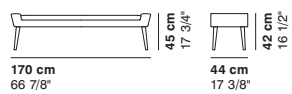

SERIE 50_steel

cod. 8710 / **A_high armchair**

cod. 8711 / **A_high large armchair**

cod. 8712 / **A_high sofa**

cod. 8713 / **B_low armchair**

cod. 8714 / **B_low sofa**

cod. 8715 / **C_armchair**

cod. 8716 / **C_2 seater**

cod. 8717 / **C_2 seater major**

cod. 8718 / **C_3 seater**

cod. 8722 / **D_lounge chair**

cod. 8723 / **D_lounge sofa**

SERIE 50_wood

cod. 8710 / **A_high armchair_W**

cod. 8711 / **A_high large armchair_W**

cod. 8712 / **A_high sofa_W**

cod. 8725 / **A_bench 120_W**

cod. 8726 / **A_bench 170_W**

cod. 8713 / **B_low armchair_W**

cod. 8714 / **B_low sofa_W**

cod. 8715 / C_armchair_W

cod. 8719 / C_compact 2 seater_W