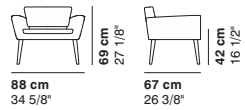

SERIE 50_steel

cod. 8710 / **A_high armchair**

cod. 8711 / **A_high large armchair**

cod. 8712 / **A_high sofa**

cod. 8713 / **B_low armchair**

cod. 8714 / **B_low sofa**

cod. 8715 / **C_armchair**

cod. 8716 / **C_2 seater**

cod. 8717 / **C_2 seater major**

cod. 8718 / **C_3 seater**

cod. 8722 / **D_lounge chair**

cod. 8723 / **D_lounge sofa**

SERIE 50_wood

cod. 8710 / **A_high armchair_W**

cod. 8711 / **A_high large armchair_W**

cod. 8712 / **A_high sofa_W**

cod. 8725 / **A_bench 120_W**

cod. 8726 / **A_bench 170_W**

cod. 8713 / **B_low armchair_W**

cod. 8714 / **B_low sofa_W**

cod. 8715 / C_armchair_W

cod. 8719 / C_compact 2 seater_W