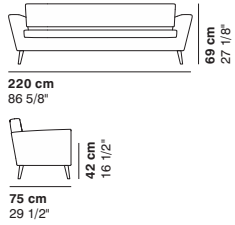

cod. 8717 / **C_2 seater major**

cod. 8718 / **C_3 seater**

cod. 8722 / **D_lounge chair**

cod. 8723 / **D_lounge sofa**

SERIE 50_wood

cod. 8710 / **A_high armchair_W**

cod. 8711 / **A_high large armchair_W**

cod. 8712 / **A_high sofa_W**

cod. 8725 / **A_bench 120_W**

cod. 8726 / **A_bench 170_W**

cod. 8713 / **B_low armchair_W**

cod. 8714 / **B_low sofa_W**

cod. 8715 / C_armchair_W

cod. 8719 / C_compact 2 seater_W

cod. 8716 / C_2 seater_W

cod. 8717 / C_2 seater major_W

cod. 8718 / C_3 seater_W

cod. 8720 / D_small lounge chair_W

cod. 8722 / D_lounge chair_W

cod. 8723 / D_lounge sofa_W

Serie 50 / A

Serie 50 / B