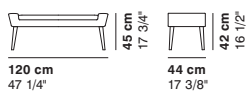

cod. 8717 / **C_2 seater major**

cod. 8718 / **C_3 seater**

cod. 8722 / **D_lounge chair**

cod. 8723 / **D_lounge sofa**

SERIE 50_wood

cod. 8710 / **A_high armchair_W**

cod. 8711 / **A_high large armchair_W**

cod. 8712 / **A_high sofa_W**

cod. 8725 / **A_bench 120_W**

cod. 8726 / **A_bench 170_W**

cod. 8713 / **B_low armchair_W**

cod. 8714 / **B_low sofa_W**

cod. 8715 / C_armchair_W

cod. 8719 / C_compact 2 seater_W