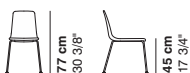

43 cm
16 7/8"

77 cm
30 3/8"

56 cm
22"

45 cm
17 3/4"