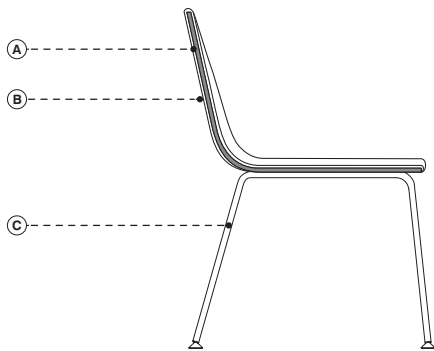

■ Multistrato di faggio

- A. Poliuretano espanso ignifugo indeformabile a quote differenziate
- B. Rivestimento fisso in tessuto o pelle
- C. Acciaio

■ Multilayered beech

- A. Flame-retardant undeformable polyurethane foam of different densities
- B. Fixed upholstery in fabric or leather
- C. Steel

■ Multiplis de hêtre

- A. Mousse polyuréthane expansé ignifuge indéformable à épaisseurs différenciées
- B. Revêtement pas déhoussable en tissu ou cuir
- C. Acier

■ Buchenschichtholz

- A. Feuerfester formbeständige Polyurethanschäum in unterschiedlicher Dichte
- B. Unabziehbarer Bezug aus Stoff oder Leder
- C. Stahl

Note · Notes · Annotation · Anmerkung

- Basi personalizzabili con tinta cliente
- Cuscini extra disponibili
- COM: tessuto cliente (tinta unita e h.140 cm.) - campione richiesto
- COL: pelle cliente - campione richiesto
- CAT. SPECIAL: prezzo e disponibilità su richiesta

- Bases customizable with customer's colors on request
- Extra cushions available
- COM: client's fabric (plain colour and width 140 cm.) - sample required
- COL: client's leather - sample required
- CAT. SPECIAL: price and availability on request

- Piètements personnalisable avec coloris du sur demande
- Autres coussins disponibles
- COM: tissu fourni (couleur unie et hauteur 140 cm.) - échantillon nécessaire
- COL: cuir fourni - échantillon nécessaire
- CAT. SPECIAL: prix et disponibilité sur demande

- Gestell in Kundenfarben auf Anfrage verfügbar
- Weitere Kissen verfügbar
- COM: Kundenstoff (einfarbig und Breite 140 cm.)- Stoffmuster nötig
- COL: Kundenleder - Ledermuster nötig
- CAT. SPECIAL: Preis und Verfügbarkeit auf Anfrage

Finiture in metallo · Metal finishes · Finitions métal · Metallausführungen

Cromato lucido
Polished chrome steel
Acier chromé brillant
Stahl Chrom poliert

Nero (RAL 9005)
Black (RAL 9005)
Noir (RAL 9005)
Schwarz (RAL 9005)

Rivestimenti consigliati · Recommended coverings · Revêtements conseillées · Empfohlene Bezüge

- cat. A XTREME
- cat. A STEP
- cat. B EXTREMA
- cat. B IKON
- cat. B SILVERTEX
- cat. B FAME
- cat. B MAIN LINE FLAX
- cat. C DEANS

- cat. super REMIX 2
- cat. super CAPTURE
- cat. super MODA
- cat. extra MOLLY
- cat. extra RIME
- cat. extra STEELCUT TRIO 3

- cat. extra OPERA
- cat. extra DANTE
- cat. extra ARCO
- cat. maxi HALLINGDAL 65
- cat. maxi COMFORT
- cat. maxi DIVINA 3

- cat. lux LUX 1
- cat. lux LUX 2
- cat. imperial IMPERIAL 1
- cat. imperial IMPERIAL 2
- cat. imperial NABUK
- cat. special DROP

cod. 8770 / chair

cod. 8795 / chair with arms

43 cm
16 7/8"

77 cm
30 3/8"

56 cm
22"

45 cm
17 3/4"

46 cm
18 1/8"

77 cm
30 3/8"

56 cm
22"

45 cm
17 3/4"