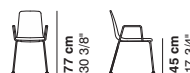

- cat. lux LUX 1
- cat. lux LUX 2
- cat. imperial IMPERIAL 1
- cat. imperial IMPERIAL 2
- cat. imperial NABUK
- cat. special DROP

cod. 8770 / chair

cod. 8795 / chair with arms

43 cm
16 7/8"

77 cm
30 3/8"

56 cm
22"

45 cm
17 3/4"

46 cm
18 1/8"

77 cm
30 3/8"

56 cm
22"

45 cm
17 3/4"

La Cividina s.r.l., al fine di migliorare caratteristiche tecniche e qualitative della sua produzione, si riserva di apportare, anche senza preavviso, tutte le modifiche che si rendessero necessarie.