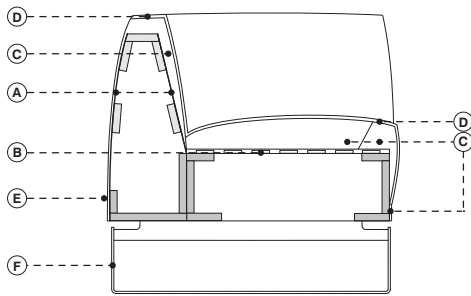

+61 8 9389 6669
info@henriliving.com.au
245 Stirling Hwy, Claremont WA 6010
www.henriliving.com.au

Henri

- Legno massiccio di abete
- Legno massiccio di faggio
- A.** Pannello di masonite
- B.** Cinghie elastiche ad alta densità
- C.** Poliuretano espanso ignifugo indeformabile a quote differenziate
- D.** Fibra di poliestere
- E.** Rivestimento fisso in tessuto o pelle
- F.** Acciaio
- G.** Legno di rovere