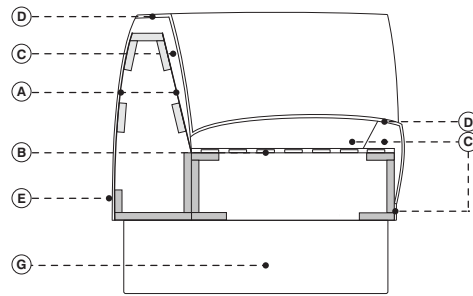

- Bois de sapin massif
- Bois de hêtre massif
- **A.** Panneau de particules
- **B.** Sangles élastiques
- **C.** Mousse polyuréthane expansé ignifuge indéformable à épaisseurs différenciées
- **D.** Fibre de polyester
- **E.** Revêtement pas déhoussable en tissu ou cuir
- **F.** Acier
- **G.** Bois de chêne

- Massiveholz aus Tanne
- Massiveholz aus Buche
- **A.** Holzfaserplatte
- **B.** Elastischen Gurtbändern
- **C.** Feuerfester formbeständige Polyurethanschäum in unterschiedlicher Dichte
- **D.** Polyester
- **E.** Unabziehbarer Bezug aus Stoff oder Leder
- **F.** Stahl
- **G.** Eichenholz

Note · Notes · Annotation · Anmerkung

- Prodotto disponibile su misura con preventivo su richiesta
- Su richiesta attacco per connessione elettrica e USB con sovrapprezzo
- Cuscini extra disponibili
- COM: tessuto cliente (tinta unita e h.140 cm.) - campione richiesto
- COL: pelle cliente - campione richiesto
- CAT. SPECIAL: prezzo e disponibilità su richiesta
- This item can be tailor made with price on request
- Electrical connection and USB upon request with upcharge
- Extra cushions available
- COM: client's fabric (plain colour and width 140 cm.) - sample required
- COL: client's leather - sample required
- CAT. SPECIAL: price and availability upon request
- Collection personnalisable sur demande
- Sur demande connection électrique et USB avec surcoût
- Autres coussins disponibles
- COM: tissu fourni (couleur unie et hauteur 140 cm.) - échantillon nécessaire
- COL: cuir fourni - échantillon nécessaire
- CAT. SPECIAL: prix et disponibilité sur demande
- Produkt nach Maß verfügbar auf Anfrage
- Elektrische Verbindung und USB-Anschluss auf Anfrage gegen Aufpreis
- Weitere Kissen verfügbar
- COM: Kundenstoff (einfarbig und Breite 140 cm.) - Stoffmuster nötig
- COL: Kundenleder - Ledermuster nötig
- CAT. SPECIAL: Preis und Verfügbarkeit auf Anfrage

Finiture in legno · Wooden finishes · Finitions bois · Holzausführungen

Rovere spazzolato naturale
Natural brushed oak
Chêne brossé naturel
Eichenholz Natural gebürstet

Rovere spazzolato grafite
Graphite brushed oak
Chêne brossé graphite
Eichenholz Graphit gebürstet

Finiture in metallo · Metal finishes · Finitions métal · Metallausführungen

Nero (RAL 9005)
Black (RAL 9005)
Noir (RAL 9005)
Schwarz (RAL 9005)

Opzione · Option · Option · Opzion

Su richiesta attacco per connessione elettrica e USB con sovrapprezzo
Electrical connection and USB upon request with upcharge
Sur demande connection électrique et USB avec surcoût
Elektrische Verbindung und USB-Anschluss auf Anfrage gegen Aufpreis

Rivestimenti consigliati · Recommended coverings · Revêtements conseillées · Empfohlene Bezüge