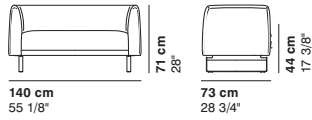

cod. 9071 / steel_small sofa