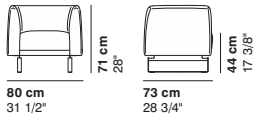

cod. 9070 / steel_small armchair