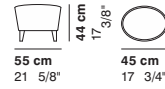

cod. 1234N / **armchair**

cod. 1235N / **2 seater**

cod. 1236N / **ottoman**