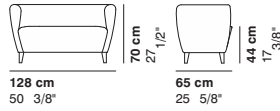

cod. 1234N / **armchair**

cod. 1235N / **2 seater**

cod. 1236N / **ottoman**