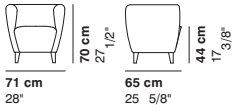

cod. 1234N / **armchair**

cod. 1235N / **2 seater**

cod. 1236N / **ottoman**