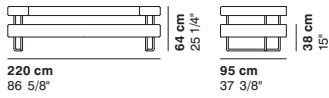

cod. 8451 / 3 seater