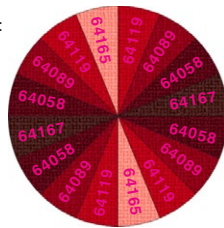

blu
blue
bleu
Blau

Colors codes:
67005
67016
67067
66133

pastello
pastel
Pastell
pastel

Colors codes:
64169
62068
67067
67068

arcobaleno chiaro
light rainbow
arc-en-ciel clair
Regenbogenhell

Colors codes:
64165
64169
60005
61136
66130
66133
66131
66075
67004
67068
68147
62067

arcobaleno scuro
dark rainbow
arc-en-ciel foncé
Regenbogendunkel

Colors codes:
67005
64055
65084
67069
68143
61060

Pouf 180 / FAME Multicolor

marrone
brown
brun
Braun

Colors codes:
60005
61003
61135
61060
61044

rosso
red
rouge
Rot

Colors codes:
64165
64119
64089
64058
64167
64058
64167

blu
blue
bleu
Blau

Colors codes:
67005
67016
67067
66133

pastello
pastel
Pastell
pastel

Colors codes:
64165
64169
62068
67067
67068