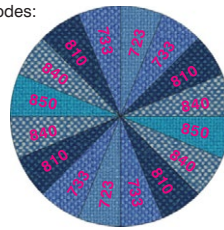

Colors codes:
840
850
810
763
702
573
674
680
590
526
407
110

Pouf 180 / HALLINGDAL Multicolor

marrone
brown
brun
Braun

Colors codes:
200
220
270
227
368

rosso
red
rouge
Rot

Colors codes:
680
657
687
573
563

blu chiaro
light blue
bleu clair
hellblau

Colors codes:
723
733
810
840
850

blu scuro
dark blue
bleu foncé
dunkelblau

Colors codes:
733
754
753
773
764

grigio chiaro
light grey
gris clair
hellgrau

Colors codes:
103
113
110
116
123