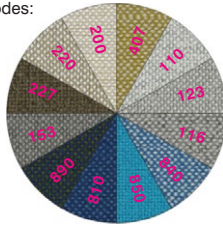

rosso
red
rouge
Rot

Colors codes:
64165
64119
64089
64058
64167
64058
64167

blu
blue
bleu
Blau

Colors codes:
67005
67016
67067
66133

pastello
pastel
Pastell
pastel

Colors codes:
64165
64169
62068
67067
67068

Colors codes:
61047
64055
67005
65084
65082
67069
68143
61060

Pouf 110 / HALLINGDAL multicolor

marrone
brown
brun
Braun

Colors codes:
200
220
270
227

rosso
red
rouge
Rot

Colors codes:
657
687
573
563

blu chiaro
light blue
bleu clair
hellblau

Colors codes:
733
810
840
850

blu scuro
dark blue
bleu foncé
dunkelblau

Colors codes:
754
753
773
764

grigio chiaro
light grey
gris clair
hellgrau

Colors codes:
103
110
116
123

arcobaleno 1
rainbow 1
arc-en-ciel 1
Regenboden 1

Colors codes:
407
110
123
116
840
850
810
890
153
227
220
200

arcobaleno 2
rainbow 2
arc-en-ciel 2
Regenboden 2

Colors codes:
130
116
840
850
810
733
750
754
764
180
368
166

arcobaleno 3
rainbow 3
arc-en-ciel 3
Regenboden 3