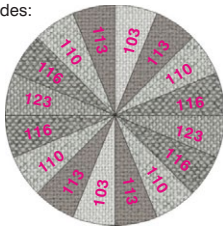

Colors codes:
840
850
810
763
702
573
674
680
590
526
407
110

Pouf 180 / HALLINGDAL Multicolor

marrone
brown
brun
Braun

Colors codes:
200
220
270
227
368

rosso
red
rouge
Rot

Colors codes:
680
657
687
573
563

blu chiaro
light blue
bleu clair
hellblau

Colors codes:
723
733
810
840
850

blu scuro
dark blue
bleu foncé
dunkelblau

Colors codes:
733
754
753
773
764

grigio chiaro
light grey
gris clair
hellgrau

Colors codes:
103
113
110
116
123

arcobaleno 1
rainbow 1
arc-en-ciel 1
Regenboden 1

Colors codes:
153
227
220
200
407
420
980
960
890
810
850
840
110
123
130

arcobaleno 2
rainbow 2
arc-en-ciel 2
Regenboden 2

Colors codes:
130
123
113
116
840
850
810
723
733
750
754
180
368
166