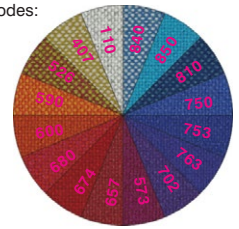

Colors codes:
840
850
810
763
702
573
674
680
590
526
407
110

Pouf 180 / HALLINGDAL Multicolor

marrone
brown
brun
Braun

Colors codes:
200
220
270
227
368

rosso
red
rouge
Rot

Colors codes:
680
657
687
573
563

blu chiaro
light blue
bleu clair
hellblau

Colors codes:
723
733
810
840
850

blu scuro
dark blue
bleu foncé
dunkelblau

Colors codes:
733
754
753
773
764

grigio chiaro
light grey
gris clair
hellgrau

Colors codes:
103
113
110
116
123

arcobaleno 1
rainbow 1
arc-en-ciel 1
Regenboden 1

Colors codes:
153
227
220
200
407
420
980
960
890
810
850
840
110
123
130

arcobaleno 2
rainbow 2
arc-en-ciel 2
Regenboden 2

Colors codes:
130
123
113
116
840
850
810
723
733
750
754
180
368
166

arcobaleno 3
rainbow 3
arc-en-ciel 3
Regenboden 3

Colors codes:
840
850
810
753
702
573
657
674
680
600
590
526
407
110

cod. 8862 / ottoman 180

cod. 8864 / high ottoman 180

cod. 8861 / ottoman 110

cod. 8863 / high ottoman 110