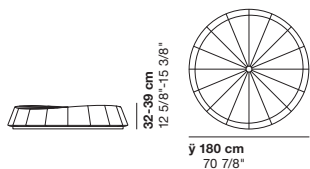

arcobaleno 3
rainbow 3
arc-en-ciel 3
Regenboden 3

Colors codes:
840
850
810
753
702
573
657
674
680
600
590
526
407
110

cod. 8862 / ottoman 180

cod. 8864 / high ottoman 180

cod. 8861 / ottoman 110

cod. 8863 / high ottoman 110