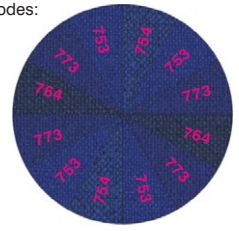

Colors codes:
61047
64055
67005
65084
65082
67069
68143
61060

Pouf 110 / HALLINGDAL multicolor

marrone
brown
brun
Braun

Colors codes:
200
220
270
227

rosso
red
rouge
Rot

Colors codes:
657
687
573
563

blu chiaro
light blue
bleu clair
hellblau

Colors codes:
733
810
840
850

blu scuro
dark blue
bleu foncé
dunkelblau

Colors codes:
754
753
773
764

grigio chiaro
light grey
gris clair
hellgrau

Colors codes:
103
110
116
123

arcobaleno 1
rainbow 1
arc-en-ciel 1
Regenboden 1