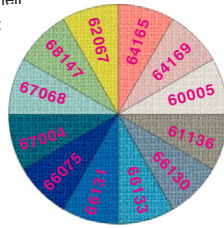

- cat. special BEANS
- cat. special DROP
- cat. special MOSAIC
- cat. special TRIANGLE

Pouf 110 / FAME multicolor

marrone
brown
brun
Braun

Colors codes:
60005
61003
61060
61044

rosso
red
rouge
Rot

Colors codes:
64119
64089
64058
64167

blu
blue
bleu
Blau

Colors codes:
67005
67016
67067
66133

pastello
pastel
Pastell
pastel

Colors codes:
64169
62068
67067
67068

arcobaleno chiaro
light rainbow
arc-en-ciel clair
Regenbogenhell

Colors codes:
64165
64169
60005
61136
66130
66133
66131
66075
67004
67068
68147
62067

arcobaleno scuro
dark rainbow
arc-en-ciel foncé
Regenbogendunkel

Colors codes:
67005
64055
65084
67069
68143
61060

Pouf 180 / FAME Multicolor

marrone
brown
brun
Braun

Colors codes:
60005
61003
61135
61060
61044