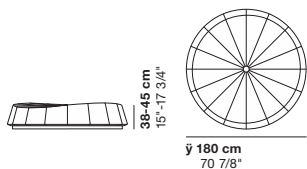

arcobaleno 3
rainbow 3
arc-en-ciel 3
Regenboden 3

Colors codes:
840
850
810
753
702
573
657
674
680
600
590
526
407
110

cod. 8862 / ottoman 180

cod. 8864 / high ottoman 180

cod. 8861 / ottoman 110

cod. 8863 / high ottoman 110