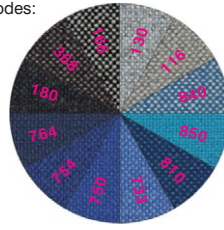

rosso
red
rouge
Rot

Colors codes:
64165
64119
64089
64058
64167
64058
64167

blu
blue
bleu
Blau

Colors codes:
67005
67016
67067
66133

pastello
pastel
Pastell
pastel

Colors codes:
64165
64169
62068
67067
67068

Colors codes:
61047
64055
67005
65084
65082
67069
68143
61060

Pouf 110 / HALLINGDAL multicolor

marrone
brown
brun
Braun

Colors codes:
200
220
270
227

rosso
red
rouge
Rot

Colors codes:
657
687
573
563

blu chiaro
light blue
bleu clair
hellblau

Colors codes:
733
810
840
850

blu scuro
dark blue
bleu foncé
dunkelblau

Colors codes:
754
753
773
764

grigio chiaro
light grey
gris clair
hellgrau

Colors codes:
103
110
116
123

arcobaleno 1
rainbow 1
arc-en-ciel 1
Regenboden 1

Colors codes:
407
110
123
116
840
850
810
890
153
227
220
200

arcobaleno 2
rainbow 2
arc-en-ciel 2
Regenboden 2

Colors codes:
130
116
840
850
810
733
750
754
764
180
368
166

arcobaleno 3
rainbow 3
arc-en-ciel 3
Regenboden 3