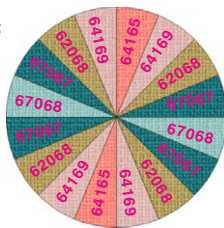

arcobaleno scuro
dark rainbow
arc-en-ciel foncé
Regenbogendunkel

Colors codes:
67005
64055
65084
67069
68143
61060

Pouf 180 / FAME Multicolor

marrone
brown
brun
Braun

Colors codes:
60005
61003
61135
61060
61044

rosso
red
rouge
Rot

Colors codes:
64165
64119
64089
64058
64167
64058
64167

blu
blue
bleu
Blau

Colors codes:
67005
67016
67067
66133

pastello
pastel
Pastell
pastel

Colors codes:
64165
64169
62068
67067
67068