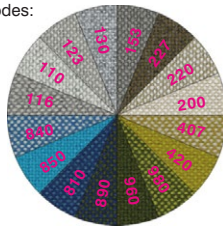

Colors codes:
733
810
840
850

blu scuro
dark blue
bleu foncé
dunkelblau

Colors codes:
754
753
773
764

grigio chiaro
light grey
gris clair
hellgrau

Colors codes:
103
110
116
123

arcobaleno 1
rainbow 1
arc-en-ciel 1
Regenboden 1

Colors codes:
840
850
810
763
702
573
674
680
590
526
407
110

Pouf 180 / HALLINGDAL Multicolor

marrone
brown
brun
Braun

Colors codes:
200
220
270
227
368

rosso
red
rouge
Rot

Colors codes:
680
657
687
573
563

blu chiaro
light blue
bleu clair
hellblau

Colors codes:
723
733
810
840
850

blu scuro
dark blue
bleu foncé
dunkelblau

Colors codes:
733
754
753
773
764

grigio chiaro
light grey
gris clair
hellgrau

Colors codes:
103
113
110
116
123

arcobaleno 1
rainbow 1
arc-en-ciel 1
Regenboden 1

Colors codes:
153
227
220
200
407
420
980
960
890
810
850
840
110
123
130

arcobaleno 2
rainbow 2
arc-en-ciel 2
Regenboden 2

Colors codes:
130
123
113
116
840
850
810
723
733
750
754
180
368
166