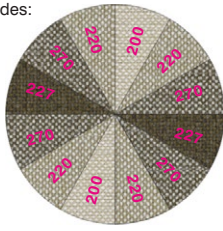

Pouf 110 / HALLINGDAL multicolor

marrone
brown
brun
Braun

Colors codes:
200
220
270
227