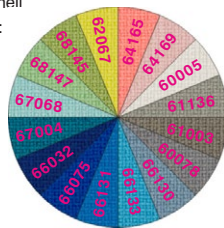

arcobaleno chiaro
light rainbow
arc-en-ciel clair
Regenbogenhell

Colors codes:
64165
64169
60005
61136
61003
60078
66130
66133
66131
66075
66032
67004
67068
68147
68145
62067