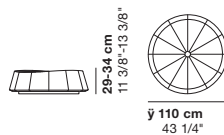

arcobaleno 3
rainbow 3
arc-en-ciel 3
Regenboden 3

Colors codes:
840
850
810
753
702
573
657
674
680
600
590
526
407
110

cod. 8862 / ottoman 180

cod. 8864 / high ottoman 180

cod. 8861 / ottoman 110

cod. 8863 / high ottoman 110