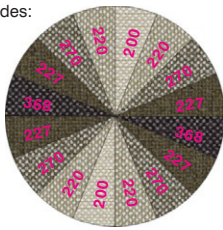

Pouf 180 / HALLINGDAL Multicolor

marrone
brown
brun
Braun

Colors codes:
200
220
270
227
368