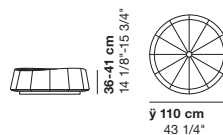

arcobaleno 3
rainbow 3
arc-en-ciel 3
Regenboden 3

Colors codes:
840
850
810
753
702
573
657
674
680
600
590
526
407
110

cod. 8862 / ottoman 180

cod. 8864 / high ottoman 180

cod. 8861 / ottoman 110

cod. 8863 / high ottoman 110