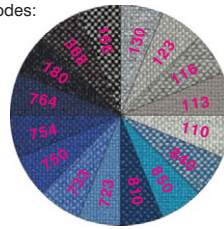

Colors codes:
733
810
840
850

blu scuro
dark blue
bleu foncé
dunkelblau

Colors codes:
754
753
773
764

grigio chiaro
light grey
gris clair
hellgrau

Colors codes:
103
110
116
123

arcobaleno 1
rainbow 1
arc-en-ciel 1
Regenboden 1

Colors codes:
840
850
810
763
702
573
674
680
590
526
407
110

Pouf 180 / HALLINGDAL Multicolor

marrone
brown
brun
Braun

Colors codes:
200
220
270
227
368

rosso
red
rouge
Rot

Colors codes:
680
657
687
573
563

blu chiaro
light blue
bleu clair
hellblau

Colors codes:
723
733
810
840
850

blu scuro
dark blue
bleu foncé
dunkelblau

Colors codes:
733
754
753
773
764

grigio chiaro
light grey
gris clair
hellgrau

Colors codes:
103
113
110
116
123

arcobaleno 1
rainbow 1
arc-en-ciel 1
Regenboden 1

Colors codes:
153
227
220
200
407
420
980
960
890
810
850
840
110
123
130

arcobaleno 2
rainbow 2
arc-en-ciel 2
Regenboden 2

Colors codes:
130
123
113
116
840
850
810
723
733
750
754
180
368
166