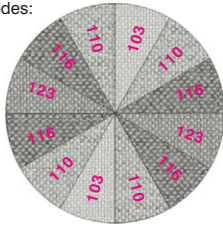

Colors codes:
733
810
840
850

blu scuro
dark blue
bleu foncé
dunkelblau

Colors codes:
754
753
773
764

grigio chiaro
light grey
gris clair
hellgrau

Colors codes:
103
110
116
123

arcobaleno 1
rainbow 1
arc-en-ciel 1
Regenboden 1