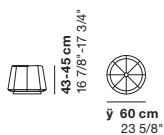

cod. 8860 / ottoman 60