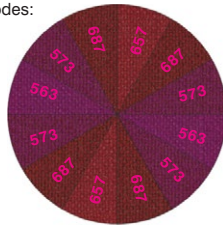

rosso
red
rouge
Rot

Colors codes:
64165
64119
64089
64058
64167
64058
64167

blu
blue
bleu
Blau

Colors codes:
67005
67016
67067
66133

pastello
pastel
Pastell
pastel

Colors codes:
64165
64169
62068
67067
67068

arcobaleno chiaro
light rainbow
arc-en-ciel clair
Regenbogenhell

Colors codes:
64165
64169
60005
61136
61003
60078
66130
66133
66131
66075
66032
67004
67068
68147
68145
62067

arcobaleno scuro
dark rainbow
arc-en-ciel foncé
Regenbogendunkel

Colors codes:
61047
64055
67005
65084
65082
67069
68143
61060

Pouf 110 / HALLINGDAL multicolor

marrone
brown
brun
Braun

Colors codes:
200
220
270
227

rosso
red
rouge
Rot

Colors codes:
657
687
573
563

blu chiaro
light blue
bleu clair
hellblau

Colors codes:
733
810
840
850

blu scuro
dark blue
bleu foncé
dunkelblau

Colors codes:
754
753
773
764

grigio chiaro
light grey
gris clair
hellgrau

Colors codes:
103
110
116
123

arcobaleno 1
rainbow 1
arc-en-ciel 1
Regenboden 1