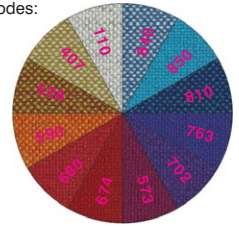

Colors codes:
61047
64055
67005
65084
65082
67069
68143
61060

Pouf 110 / HALLINGDAL multicolor

marrone
brown
brun
Braun

Colors codes:
200
220
270
227

rosso
red
rouge
Rot

Colors codes:
657
687
573
563

blu chiaro
light blue
bleu clair
hellblau

Colors codes:
733
810
840
850

blu scuro
dark blue
bleu foncé
dunkelblau

Colors codes:
754
753
773
764

grigio chiaro
light grey
gris clair
hellgrau

Colors codes:
103
110
116
123

arcobaleno 1
rainbow 1
arc-en-ciel 1
Regenboden 1

Colors codes:
407
110
123
116
840
850
810
890
153
227
220
200

arcobaleno 2
rainbow 2
arc-en-ciel 2
Regenboden 2

Colors codes:
130
116
840
850
810
733
750
754
764
180
368
166

arcobaleno 3
rainbow 3
arc-en-ciel 3
Regenboden 3

Colors codes:
840
850
810
763
702
573
674
680
590
526
407
110

Pouf 180 / HALLINGDAL Multicolor

marrone
brown
brun
Braun

Colors codes:
200
220
270
227
368

rosso
red
rouge
Rot

Colors codes:
680
657
687
573
563