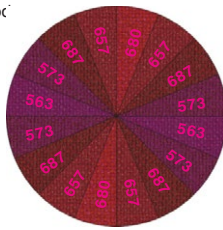

Colors codes:
733
810
840
850

blu scuro
dark blue
bleu foncé
dunkelblau

Colors codes:
754
753
773
764

grigio chiaro
light grey
gris clair
hellgrau

Colors codes:
103
110
116
123

arcobaleno 1
rainbow 1
arc-en-ciel 1
Regenboden 1

Colors codes:
407
110
123
116
840
850
810
890
153
227
220
200

arcobaleno 2
rainbow 2
arc-en-ciel 2
Regenboden 2

Colors codes:
130
116
840
850
810
733
750
754
764
180
368
166

arcobaleno 3
rainbow 3
arc-en-ciel 3
Regenboden 3

Colors codes:
840
850
810
763
702
573
674
680
590
526
407
110

Pouf 180 / HALLINGDAL Multicolor

marrone
brown
brun
Braun

Colors codes:
200
220
270
227
368

rosso
red
rouge
Rot

Colors codes:
680
657
687
573
563

blu chiaro
light blue
bleu clair
hellblau

Colors codes:
723
733
810
840
850

blu scuro
dark blue
bleu foncé
dunkelblau

Colors codes:
733
754
753
773
764

grigio chiaro
light grey
gris clair
hellgrau

Colors codes:
103
113
110
116
123