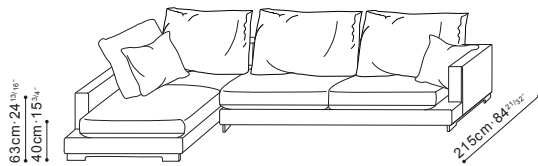

ELEMENTS

CLAREMONT SHOWROOM

204 Stirling Highway
Claremont 6010
+61 8 9389 6669
camliving.com.au

CONFIGURATION

190cm · 74^{13/16"}
C0150022.+C8150005.

230cm · 90^{9/16"}
C0150023.+C8150005.

270cm · 106^{5/16"}
C0150024.+C8150005.

272cm · 107^{3/32"} 215cm · 84^{1/8"}
C0150031.+C8150004.+C8150005.+C0150026.+C8150005.

312cm · 122^{27/32"} 215cm · 84^{1/8"}
C0150031.+C8150004.+C8150005.+C0150030.+C8150005.

312cm · 122^{27/32"} 272cm · 107^{3/32"}
C0150025.+C8150004.+C8150005.+C0150030.+C0150033.+C8150005.