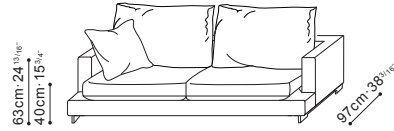

ELEMENTS

CLAREMONT SHOWROOM

204 Stirling Highway
Claremont 6010
+61 8 9389 6669
camliving.com.au

CONFIGURATION

190cm · 74^{13/16"}
C0150022.+C8150005.

230cm · 90^{9/16"}
C0150023.+C8150005.

270cm · 106^{5/16"}
C0150024.+C8150005.

272cm · 107^{3/32"} 215cm · 84^{1/8"}
C0150031.+C8150004.+C8150005.+C0150026.+C8150005.

312cm · 122^{27/32"} 215cm · 84^{1/8"}
C0150031.+C8150004.+C8150005.+C0150030.+C8150005.

312cm · 122^{27/32"} 272cm · 107^{3/32"}
C0150025.+C8150004.+C8150005.+C0150030.+C0150033.+C8150005.