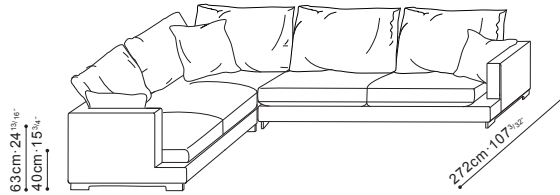

ELEMENTS

CLAREMONT SHOWROOM

204 Stirling Highway
Claremont 6010
+61 8 9389 6669
camliving.com.au

CONFIGURATION

190cm · 74^{13/16"}
C0150022.+C8150005.

230cm · 90^{9/16"}
C0150023.+C8150005.

270cm · 106^{5/16"}
C0150024.+C8150005.

272cm · 107^{3/32"} 215cm · 84^{1/8"}
C0150031.+C8150004.+C8150005.+C0150026.+C8150005.

312cm · 122^{27/32"} 215cm · 84^{1/8"}
C0150031.+C8150004.+C8150005.+C0150030.+C8150005.

312cm · 122^{27/32"} 272cm · 107^{3/32"}
C0150025.+C8150004.+C8150005.+C0150030.+C0150033.+C8150005.