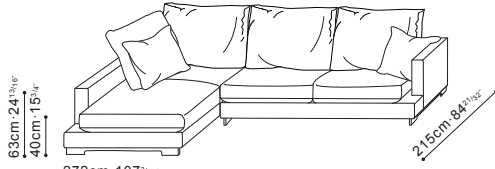

ELEMENTS

CLAREMONT SHOWROOM

204 Stirling Highway
Claremont 6010
+61 8 9389 6669
camliving.com.au

CONFIGURATION

190cm · 74^{13/16"}
C0150022.+C8150005.

230cm · 90^{9/16"}
C0150023.+C8150005.

270cm · 106^{5/16"}
C0150024.+C8150005.

272cm · 107^{3/32"} 215cm · 84^{1/8"}
C0150031.+C8150004.+C8150005.+C0150026.+C8150005.

312cm · 122^{27/32"} 215cm · 84^{1/8"}
C0150031.+C8150004.+C8150005.+C0150030.+C8150005.

312cm · 122^{27/32"} 272cm · 107^{3/32"}
C0150025.+C8150004.+C8150005.+C0150030.+C0150033.+C8150005.