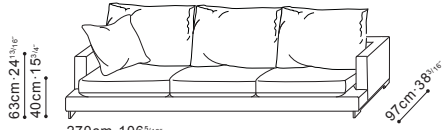

ELEMENTS

CLAREMONT SHOWROOM

204 Stirling Highway
Claremont 6010
+61 8 9389 6669
camliving.com.au

CONFIGURATION

190cm · 74^{13/16"}
C0150022.+C8150005.

230cm · 90^{9/16"}
C0150023.+C8150005.

270cm · 106^{5/16"}
C0150024.+C8150005.

272cm · 107^{3/32"} 215cm · 84^{1/8"}
C0150031.+C8150004.+C8150005.+C0150026.+C8150005.

312cm · 122^{27/32"} 215cm · 84^{1/8"}
C0150031.+C8150004.+C8150005.+C0150030.+C8150005.

312cm · 122^{27/32"} 272cm · 107^{3/32"}
C0150025.+C8150004.+C8150005.+C0150030.+C0150033.+C8150005.