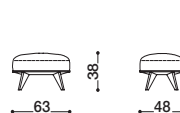

ALASIA

1010

1015

7450

Henri

+61 8 9389 6669

info@henriliving.com.au

204 Stirling Hwy, Claremont WA 6010