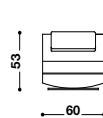

ELI FLY

6505/A - FABRIC OR LEATHER
6510/A - LACQUERED

6505/B - FABRIC OR LEATHER
6510/B - LACQUERED

Henri

+61 8 9389 6669

info@henriliving.com.au

204 Stirling Hwy, Claremont WA 6010

www.henriliving.com.au