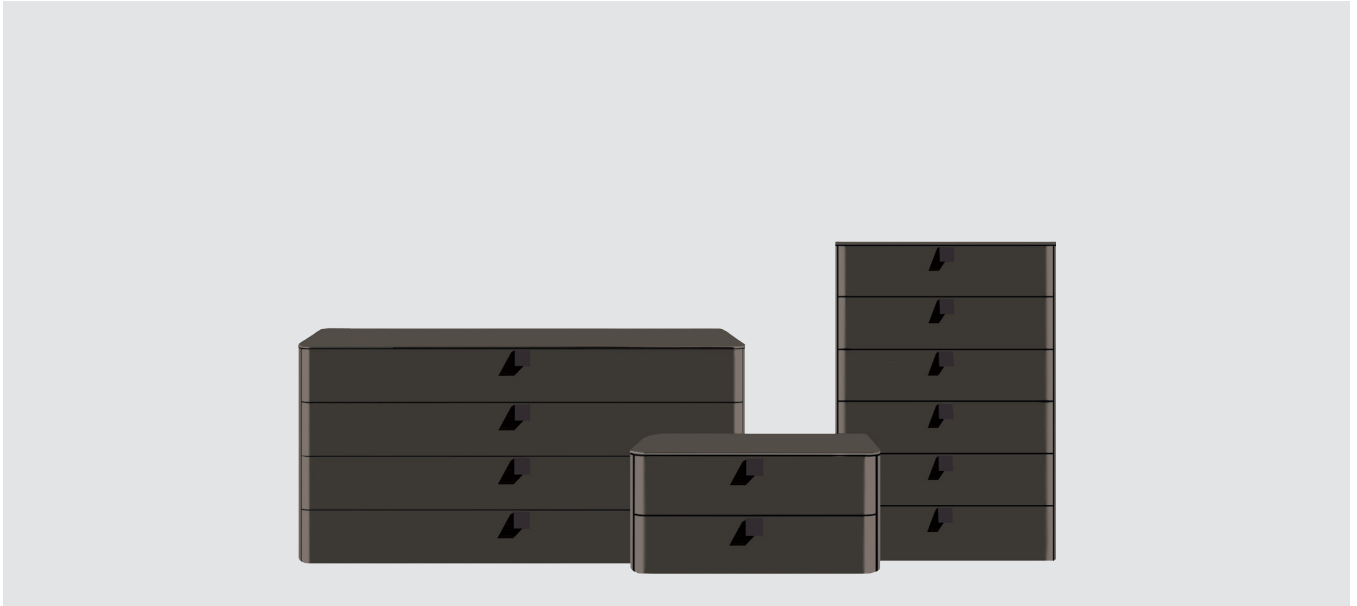

Defilè / CrJ

Gruppi/ Night Stand

Contenitori con maniglia in metallo finitura brown.
Finiture: laccato opaco, lucido e metallo.

Storage units with brown finish handles. Finishes: matt,
high gloss and metal lacquered.

Dimensioni / Dimensions

Comodini / Night Stand

	19 7 1/2"			38,8 15 1/4"	
51 20"		61 24"	51 20"		61 24"

Contenitori / Drawer unit

	20,8 8 1/4"				
51 20"		76 30"	101 39 3/4"	126 49 1/2"	151 59 1/2"
	38,8 15 1/4"				
51 20"		76 30"	101 39 3/4"	126 49 1/2"	151 59 1/2"
	56,8 22 1/4"				
51 20"		76 30"	101 39 3/4"	126 49 1/2"	151 59 1/2"
	74,8 29 1/2"				
51 20"		76 30"	101 39 3/4"	126 49 1/2"	151 59 1/2"
	110,8 43 1/2"				
51 20"		76 30"			