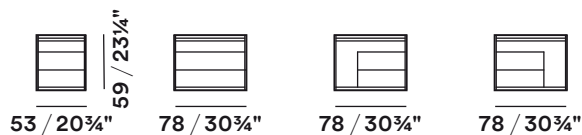

## Dimensioni / Dimensions

comodino 1 cassetto / night stand 1 drawer

comodino 2 cassetti / night stand 2 drawers

contenitore 3 cassetti / unit 3 drawers