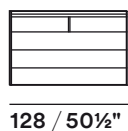

## Dimensioni / Dimensions

comodino 1 cassetto / night stand 1 drawer

comodino 2 cassetti / night stand 2 drawers

contenitore 3 cassetti / unit 3 drawers