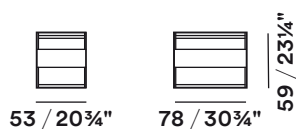

## Dimensioni / Dimensions

comodino 1 cassetto / night stand 1 drawer

comodino 2 cassetti / night stand 2 drawers

contenitore 3 cassetti / unit 3 drawers