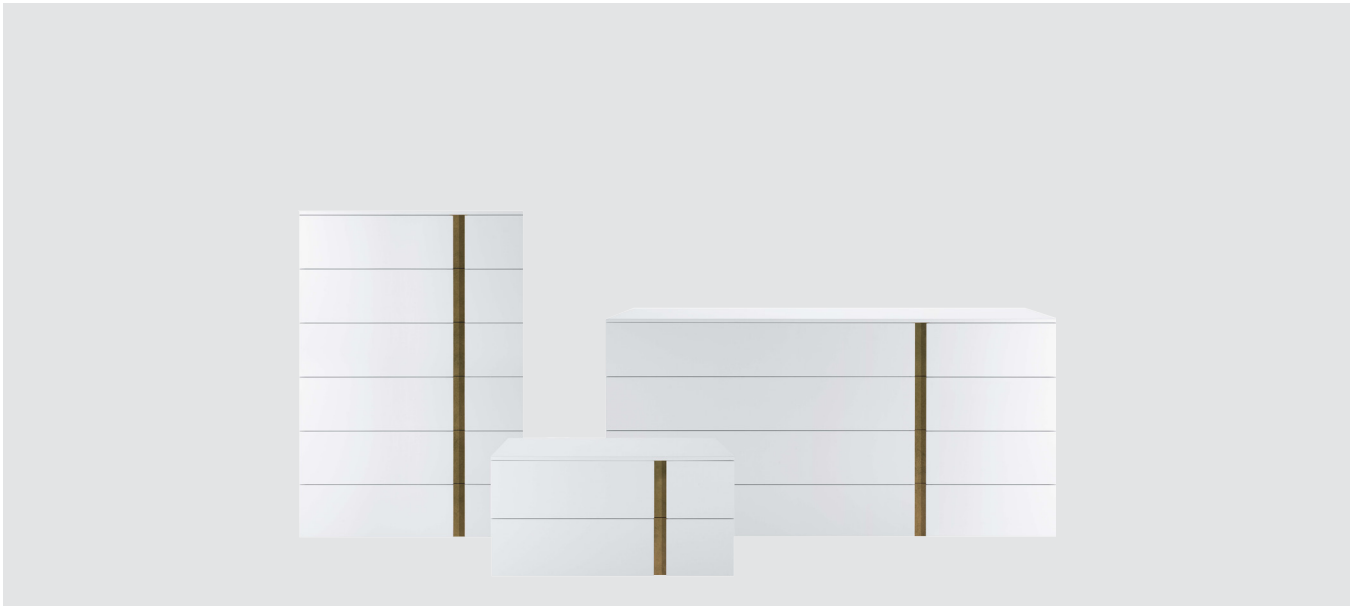

# Shade / CrJ

## Gruppi/ Night Stand

Contenitori con inserto maniglia in rovere therm, laccato opaco, laccato lucido e laccato metallo. Finiture gruppo: laccato opaco, laccato lucido e rovere therm

Drawer elements with therm oak, matt lacquer, glossy lacquer or metal lacquer handle. Drawers Finishing: matt lacquer, glossy lacquer or therm oak.