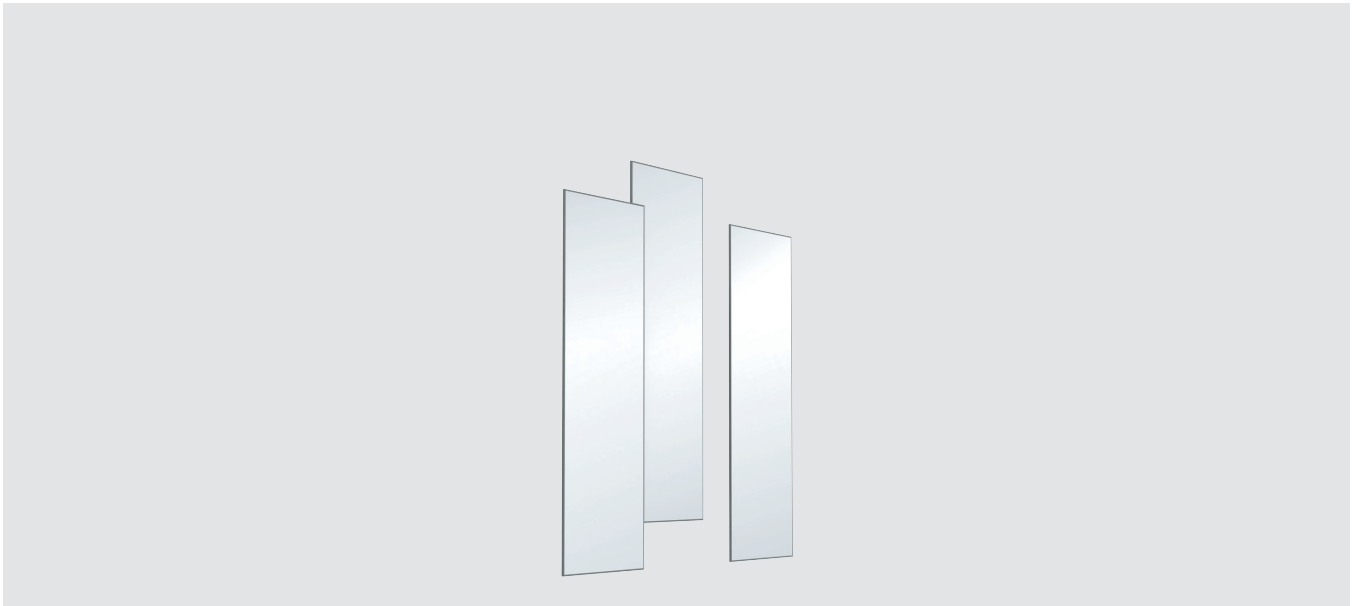

Twiggy / Sergio Brioschi

Complementi / Complements

2011

Specchio rettangolare da parete con cornice in acciaio
finitura peltrox.

Twiggy rectangular wall mirror with steel frame peltrox
finish.

Dimensioni / Dimensions