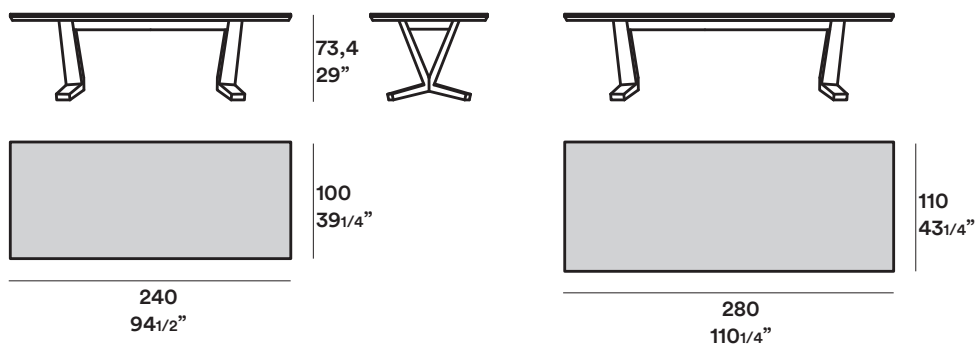

Bridge / Sergio Brioschi

Complementi/ Complements

Tavolo rettangolare in legno. Piano con top in legno o in vetro satinato laccato terra. Finitura: rovere therm.

Rectangular table in wood. Top in wood or terra frosted lacquered glass top. Finishing: therm oak.

Dimensioni / Dimensions

Bridge / Sergio Brioschi

Finiture / Finishings

Essenze / Woods

rovere therm
therm oak

Vetro Satinato / Satiated Glass

terra

La corrispondenza dei colori con i prodotti commercializzati, può risultare alterata dalla stampa cartacea. I colori, pertanto, non vanno considerati al fine dell'acquisto a scopo puramente indicativo. Le finiture sono valide per la collezione Plurimo ad eccezione degli elementi dove diversamente indicato.
/ Real colours used on our products may differ from those reproduced on paper. Colours shown are merely indicative and must not be considered as binding for purchase. These finishes are valid for the Plurimo collection unless otherwise indicated for single elements.