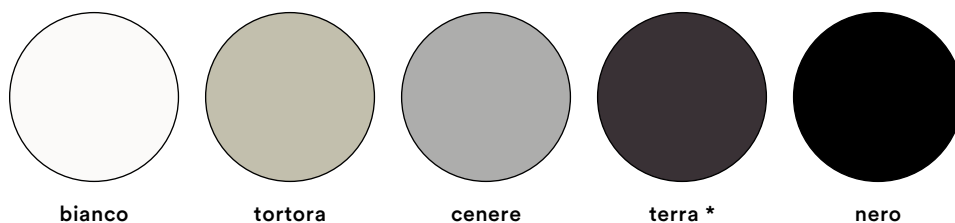

Vetri/Glass

La corrispondenza dei colori con i prodotti commercializzati, può risultare alterata dalla stampa cartacea. I colori, pertanto, non vanno considerati al fine dell'acquisto ma a scopo puramente indicativo. Le finiture sono valide per la collezione Plurimo ad eccezione degli elementi dove diversamente indicato.
/ Real colours used on our products may differ from those reproduced on paper. Colours shown are merely indicative and must not be considered as binding for purchase. These finishes are valid for the Plurimo collection unless otherwise indicated for single elements.