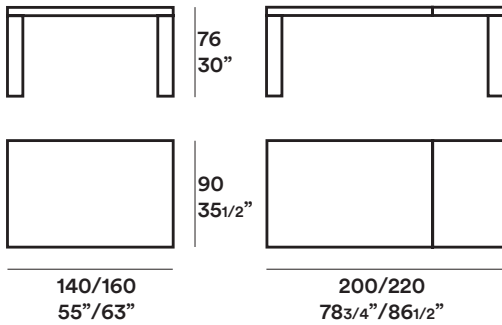

Tranoi / CrJ

Complementi/ Complements

Tavolo rettangolare allungabile, piano in legno e gambe in massello. Finiture: noce canaletto, rovere therm, laccato lucido bianco.

Extending rectangular table with wooden top and solid wood legs. Finishes: walnut, therm oak, bianco glossy lacquer.

Dimensioni / Dimensions

Tranoi / CrJ

Finiture / Finishings

Essenze / Woods

rovere therm
therm oak

noce canaletto
canaletto walnut

La corrispondenza dei colori con i prodotti commercializzati, può risultare alterata dalla stampa cartacea. I colori, pertanto, non vanno considerati al fine dell'acquisto a scopo puramente indicativo. Le finiture sono valide per la collezione Plurimo ad eccezione degli elementi dove diversamente indicato.
/ Real colours used on our products may differ from those reproduced on paper. Colours shown are merely indicative and must not be considered as binding for purchase. These finishes are valid for the Plurimo collection unless otherwise indicated for single elements.