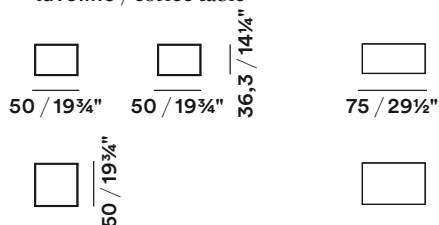

tavolino / coffee table

comodini / nightstands