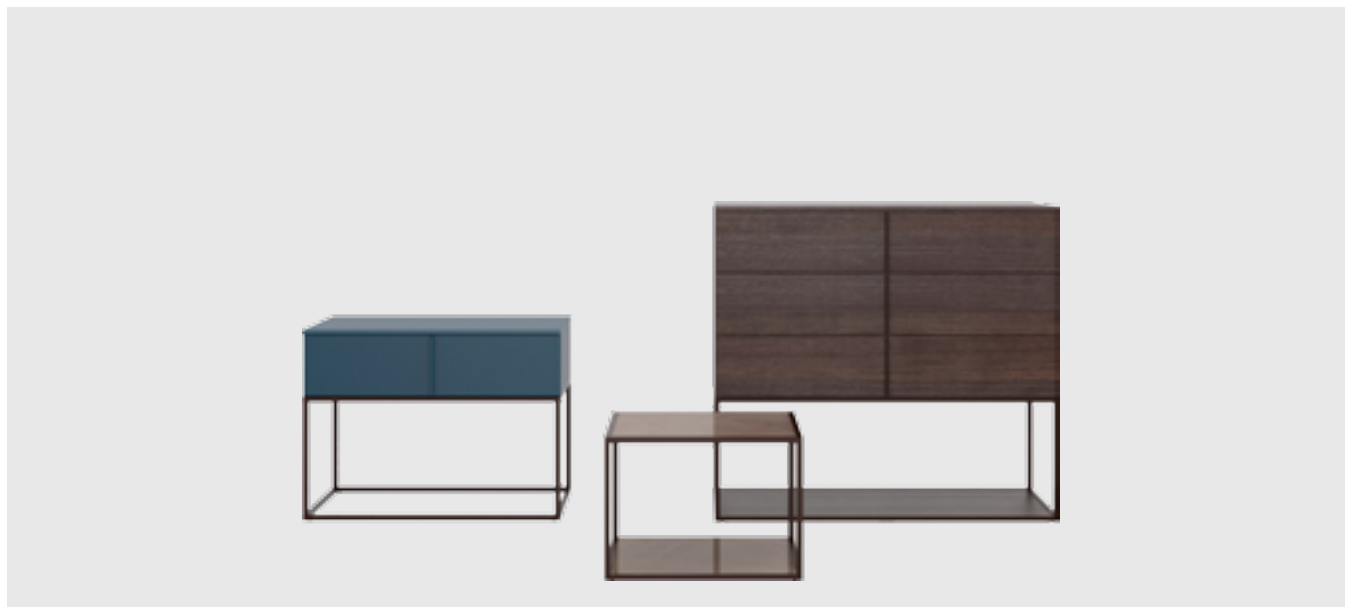

Plume / Mario Mazzer

Gruppi / Night Stand

Contenitori con maniglia in metallo laccato opaco o Brown. Basamento in metallo finitura Brown. Finiture: laccato opaco e rovere Therm. Disponibili con luce led sotto i cassetti.

Drawer elements with Brown or matt lacquer metal handle. Brown metal finish base. Finishing: matt lacquer or therm Oak. Available with Led Light.

Dimensioni / Dimensions

contenitori / storage units

tavolino / coffee table