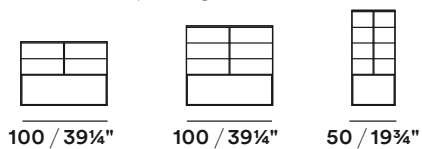

Dimensioni / Dimensions

contenitori / storage units