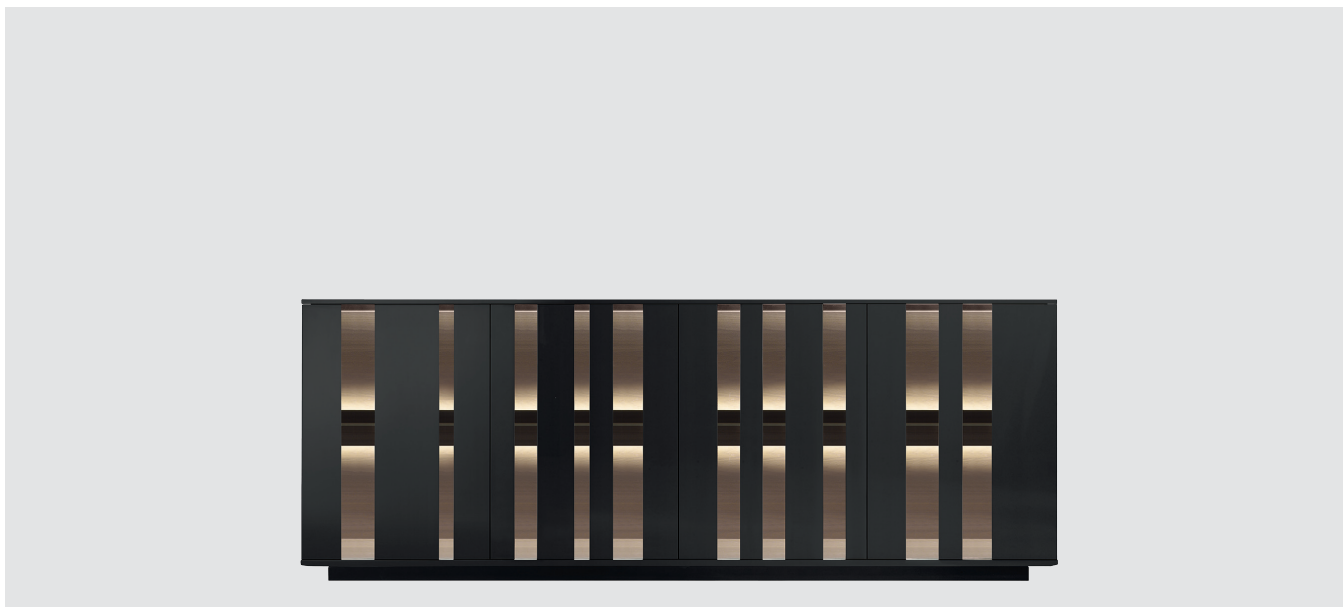

Eleven / M. Mornati

Complementi / Complements

2010

Madia con 4 ante battenti vetro trasparente con inserti in legno. Interno in noce canaletto con mensola interna sospesa dotata di sistema di illuminazione integrato. Finiture: laccato opaco e lucido.

Sideboard with 4 transparent glass doors with wood inserts. Inside in walnut with shelf and integrated light system. Finishes: matt or gloss lacquer.

Dimensioni / Dimensions

Eleven / M. Mornati

Finiture / Finishings

Laccati opachi e lucidi / Matt and gloss lacquers

* solo opachi / only matt

gesso

bianco

avorio

cipria *

tortora

corda