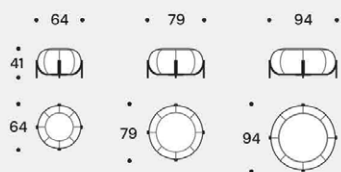

Poltrona / Armchair

Poltroncina / Small armchair

Divano / Sofa

Pouf con telaio / Pouf wiht frame

Pouf

Finitura struttura / Frame finish

- 1 Rame lucido / Glossy copper / Cuivre brillant / Cobre brillante
- 2 Ottone satinato / Satin brass / Laiton satiné / Latón satinado
- 3 Grigio / Grey / Gris / Gris