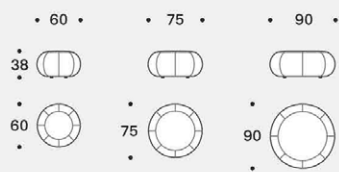

Poltrona / Armchair

Poltroncina / Small armchair

Divano / Sofa

Pouf con telaio / Pouf wiht frame

Pouf

Finitura struttura / Frame finish

- 1 Rame lucido / Glossy copper / Cuivre brillant / Cobre brillante
- 2 Ottone satinato / Satin brass / Laiton satiné / Latón satinado
- 3 Grigio / Grey / Gris / Gris