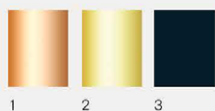

Poltrona / Armchair

Poltroncina / Small armchair

Divano / Sofa

Pouf con telaio / Pouf wiht frame

Pouf

Finitura struttura / Frame finish

- 1 Rame lucido / Glossy copper / Cuivre brillant / Cobre brillante
- 2 Ottone satinato / Satin brass / Laiton satiné / Latón satinado
- 3 Grigio / Grey / Gris / Gris