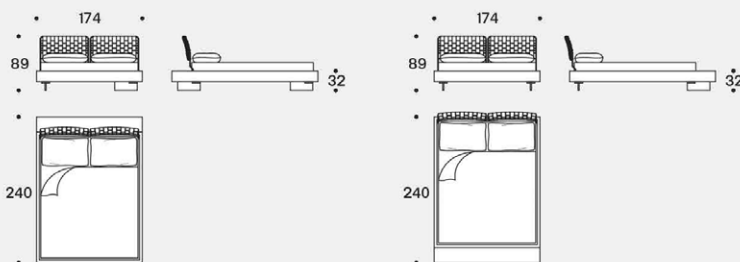

# saba

Misura rete / Size for bed base / 160x200 cm  
LIMES

Testiere / Headboards

Fianco con testiera tessuto trapuntato /  
Side with quilted fabric headboard

LIMES T LARGE - versione sponda singola (Testiera, Pediera) / LIMES T LARGE - single sideboard version (Headboard, Footboard)

LIMES LARGE - versione sponda doppia angolare / LIMES LARGE - corner double sideboard version

Esempi posizione pannelli testiera / Examples headboard panels position

# saba

Misura rete / Size for bed base / 153x203 cm  
LIMES

Testiere / Headboards

Fianco con testiera tessuto trapuntato /  
Side with quilted fabric headboard

LIMES T LARGE - versione sponda singola (Testiera, Pediera) / LIMES T LARGE - single sideboard version (Headboard, Footboard)