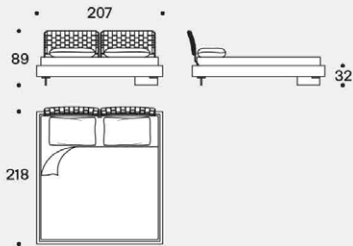

# saba

Misura rete / Size for bed base / 153x203 cm  
LIMES

Testiere / Headboards

Fianco con testiera tessuto trapuntato /  
Side with quilted fabric headboard

LIMES T LARGE - versione sponda singola (Testiera, Pediera) / LIMES T LARGE - single sideboard version (Headboard, Footboard)

# saba

Misura rete / Size for bed base / 180x200 cm  
LIMES

Testiere / Headboards

Fianco con testiera tessuto trapuntato /  
Side with quilted fabric headboard

LIMES T LARGE - versione sponda singola (Testiera, Pediera) / LIMES T LARGE - single sideboard version (Headboard, Footboard)

LIMES LARGE - versione sponda doppia angolare / LIMES LARGE - corner double sideboard version

# saba

Misura rete / Size for bed base / 193x203 cm  
LIMES

Testiere / Headboards

Fianco con testiera tessuto trapuntato /  
Side with quilted fabric headboard

LIMES T LARGE - versione sponda singola (Testiera, Pediera) / LIMES T LARGE - single sideboard version (Headboard, Footboard)