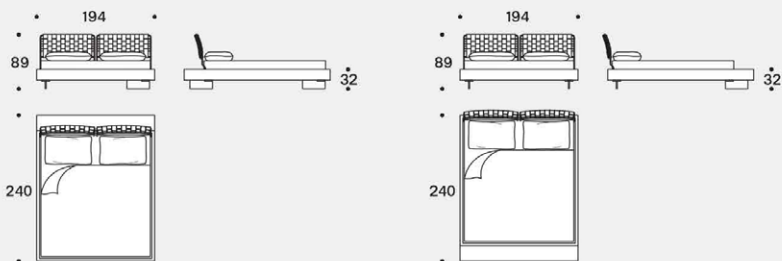

LIMES LARGE - versione sponda doppia angolare / LIMES LARGE - corner double sideboard version

# saba

Misura rete / Size for bed base / 180x200 cm  
LIMES

Testiere / Headboards

Fianco con testiera tessuto trapuntato /  
Side with quilted fabric headboard

LIMES T LARGE - versione sponda singola (Testiera, Pediera) / LIMES T LARGE - single sideboard version (Headboard, Footboard)

# saba

Misura rete / Size for bed base / 193x203 cm  
LIMES

Testiere / Headboards

Fianco con testiera tessuto trapuntato /  
Side with quilted fabric headboard

LIMES T LARGE - versione sponda singola (Testiera, Pediera) / LIMES T LARGE - single sideboard version (Headboard, Footboard)