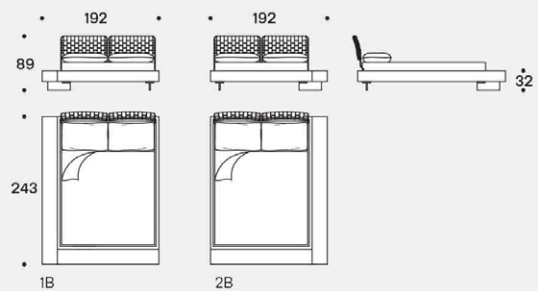

LIMES LARGE - versione sponda doppia angolare / LIMES LARGE - corner double sideboard version

Esempi posizione pannelli testiera / Examples headboard panels position

# saba

Misura rete / Size for bed base / 153x203 cm  
LIMES

Testiere / Headboards

Fianco con testiera tessuto trapuntato /  
Side with quilted fabric headboard

LIMES T LARGE - versione sponda singola (Testiera, Pediera) / LIMES T LARGE - single sideboard version (Headboard, Footboard)

LIMES LARGE - versione sponda doppia angolare / LIMES LARGE - corner double sideboard version

# saba

Misura rete / Size for bed base / 180x200 cm  
LIMES

Testiere / Headboards

Fianco con testiera tessuto trapuntato /  
Side with quilted fabric headboard

LIMES T LARGE - versione sponda singola (Testiera, Pediera) / LIMES T LARGE - single sideboard version (Headboard, Footboard)