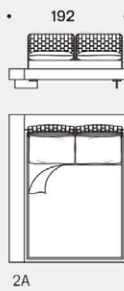

LIMES LARGE - versione sponda doppia angolare / LIMES LARGE - corner double sideboard version

Esempi posizione pannelli testiera / Examples headboard panels position

# saba

Misura rete / Size for bed base / 153x203 cm  
LIMES

Testiere / Headboards

Fianco con testiera tessuto trapuntato /  
Side with quilted fabric headboard

LIMES T LARGE - versione sponda singola (Testiera, Pediera) / LIMES T LARGE - single sideboard version (Headboard, Footboard)

LIMES LARGE - versione sponda doppia angolare / LIMES LARGE - corner double sideboard version

# saba

Misura rete / Size for bed base / 180x200 cm  
LIMES

Testiere / Headboards

Fianco con testiera tessuto trapuntato /  
Side with quilted fabric headboard

LIMES T LARGE - versione sponda singola (Testiera, Pediera) / LIMES T LARGE - single sideboard version (Headboard, Footboard)