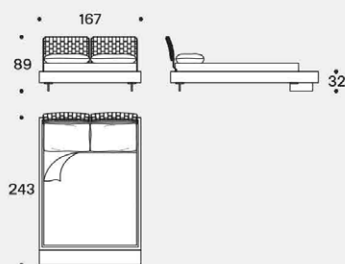

LIMES LARGE - versione sponda doppia angolare / LIMES LARGE - corner double sideboard version

Esempi posizione pannelli testiera / Examples headboard panels position

# saba

Misura rete / Size for bed base / 153x203 cm  
LIMES

Testiere / Headboards

Fianco con testiera tessuto trapuntato /  
Side with quilted fabric headboard

LIMES T LARGE - versione sponda singola (Testiera, Pediera) / LIMES T LARGE - single sideboard version (Headboard, Footboard)

LIMES LARGE - versione sponda doppia angolare / LIMES LARGE - corner double sideboard version

# saba

Misura rete / Size for bed base / 180x200 cm  
LIMES

Testiere / Headboards

Fianco con testiera tessuto trapuntato /  
Side with quilted fabric headboard

LIMES T LARGE - versione sponda singola (Testiera, Pediera) / LIMES T LARGE - single sideboard version (Headboard, Footboard)