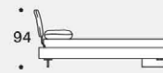

# saba

Misura rete / Size for bed base / 180x200 cm  
LIMES

Testiere / Headboards

Fianco con testiera tessuto trapuntato /  
Side with quilted fabric headboard

LIMES T LARGE - versione sponda singola (Testiera, Pediera) / LIMES T LARGE - single sideboard version (Headboard, Footboard)