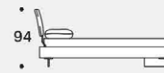

# saba

Misura rete / Size for bed base / 153x203 cm  
LIMES

Testiere / Headboards

Fianco con testiera tessuto trapuntato /  
Side with quilted fabric headboard

LIMES T LARGE - versione sponda singola (Testiera, Pediera) / LIMES T LARGE - single sideboard version (Headboard, Footboard)

LIMES LARGE - versione sponda doppia angolare / LIMES LARGE - corner double sideboard version