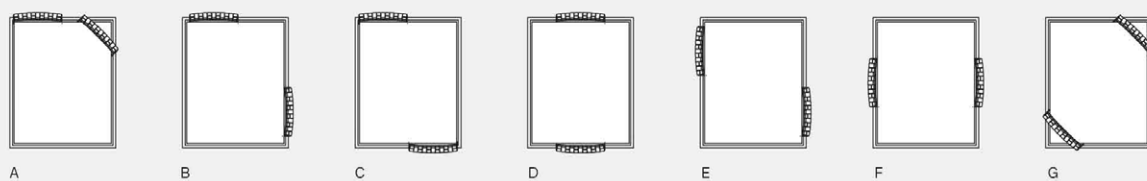

# saba

Misura rete / Size for bed base / 160x200 cm  
LIMES

Testiere / Headboards

Fianco con testiera tessuto trapuntato /  
Side with quilted fabric headboard

LIMES T LARGE - versione sponda singola (Testiera, Pediera) / LIMES T LARGE - single sideboard version (Headboard, Footboard)

LIMES LARGE - versione sponda doppia angolare / LIMES LARGE - corner double sideboard version

Esempi posizione pannelli testiera / Examples headboard panels position