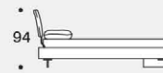

# saba

Misura rete / Size for bed base / 193x203 cm  
LIMES

Testiere / Headboards

Fianco con testiera tessuto trapuntato /  
Side with quilted fabric headboard

LIMES T LARGE - versione sponda singola (Testiera, Pediera) / LIMES T LARGE - single sideboard version (Headboard, Footboard)