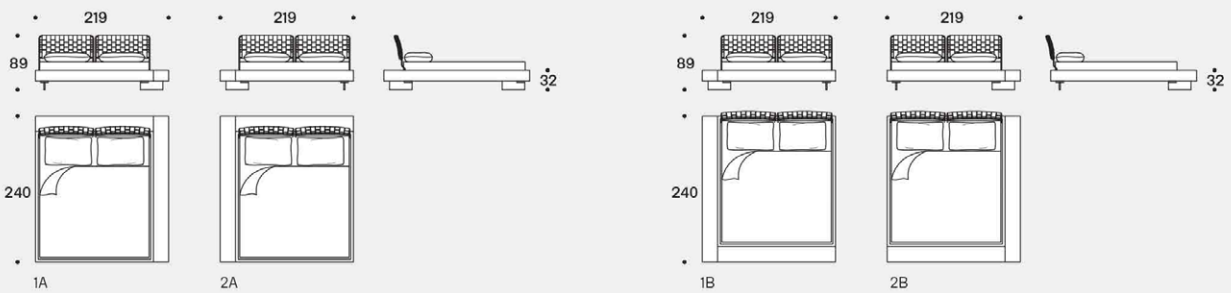

LIMES LARGE - versione sponda doppia angolare / LIMES LARGE - corner double sideboard version

# saba

Misura rete / Size for bed base / 180x200 cm  
LIMES

Testiere / Headboards

Fianco con testiera tessuto trapuntato /  
Side with quilted fabric headboard

LIMES T LARGE - versione sponda singola (Testiera, Pediera) / LIMES T LARGE - single sideboard version (Headboard, Footboard)

# saba

Misura rete / Size for bed base / 193x203 cm  
LIMES

Testiere / Headboards

Fianco con testiera tessuto trapuntato /  
Side with quilted fabric headboard

LIMES T LARGE - versione sponda singola (Testiera, Pediera) / LIMES T LARGE - single sideboard version (Headboard, Footboard)