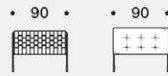

# saba

Misura rete / Size for bed base / 153x203 cm  
LIMES

Testiere / Headboards

Fianco con testiera tessuto trapuntato /  
Side with quilted fabric headboard

LIMES T LARGE - versione sponda singola (Testiera, Pediera) / LIMES T LARGE - single sideboard version (Headboard, Footboard)

LIMES LARGE - versione sponda doppia angolare / LIMES LARGE - corner double sideboard version

# saba

Misura rete / Size for bed base / 180x200 cm  
LIMES

Testiere / Headboards

Fianco con testiera tessuto trapuntato /  
Side with quilted fabric headboard

LIMES T LARGE - versione sponda singola (Testiera, Pediera) / LIMES T LARGE - single sideboard version (Headboard, Footboard)