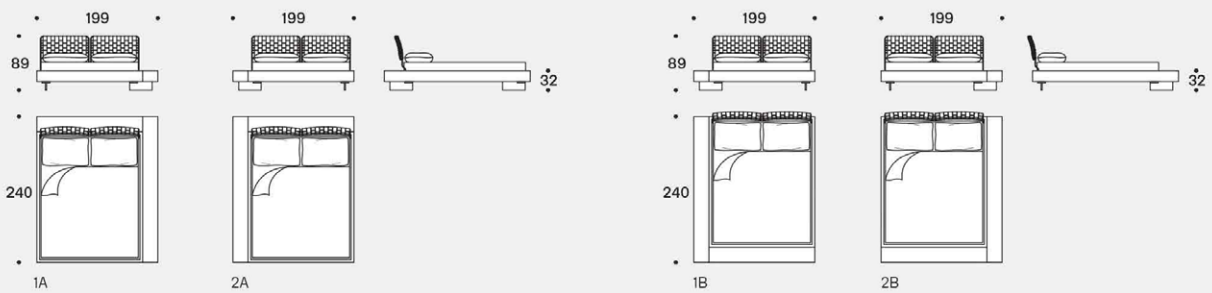

# saba

Misura rete / Size for bed base / 160x200 cm  
LIMES

Testiere / Headboards

Fianco con testiera tessuto trapuntato /  
Side with quilted fabric headboard

LIMES T LARGE - versione sponda singola (Testiera, Pediera) / LIMES T LARGE - single sideboard version (Headboard, Footboard)

LIMES LARGE - versione sponda doppia angolare / LIMES LARGE - corner double sideboard version

Esempi posizione pannelli testiera / Examples headboard panels position