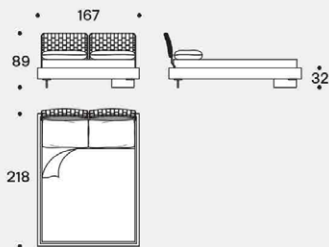

# saba

Misura rete / Size for bed base / 160x200 cm  
LIMES

Testiere / Headboards

Fianco con testiera tessuto trapuntato /  
Side with quilted fabric headboard

LIMES T LARGE - versione sponda singola (Testiera, Pediera) / LIMES T LARGE - single sideboard version (Headboard, Footboard)

LIMES LARGE - versione sponda doppia angolare / LIMES LARGE - corner double sideboard version

Esempi posizione pannelli testiera / Examples headboard panels position

# saba

Misura rete / Size for bed base / 153x203 cm  
LIMES

Testiere / Headboards

Fianco con testiera tessuto trapuntato /  
Side with quilted fabric headboard

LIMES T LARGE - versione sponda singola (Testiera, Pediera) / LIMES T LARGE - single sideboard version (Headboard, Footboard)