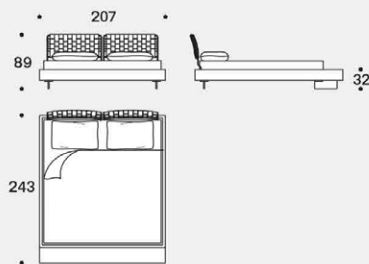

# saba

Misura rete / Size for bed base / 180x200 cm  
LIMES

Testiere / Headboards

Fianco con testiera tessuto trapuntato /  
Side with quilted fabric headboard

LIMES T LARGE - versione sponda singola (Testiera, Pediera) / LIMES T LARGE - single sideboard version (Headboard, Footboard)

LIMES LARGE - versione sponda doppia angolare / LIMES LARGE - corner double sideboard version

# saba

Misura rete / Size for bed base / 193x203 cm  
LIMES

Testiere / Headboards

Fianco con testiera tessuto trapuntato /  
Side with quilted fabric headboard

LIMES T LARGE - versione sponda singola (Testiera, Pediera) / LIMES T LARGE - single sideboard version (Headboard, Footboard)