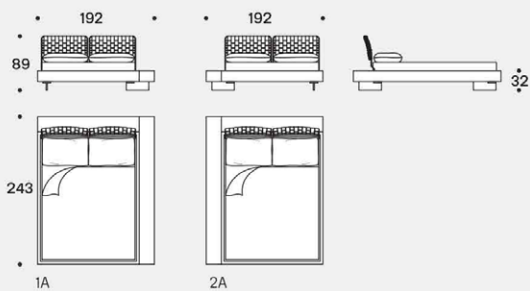

LIMES LARGE - versione sponda doppia angolare / LIMES LARGE - corner double sideboard version

Esempi posizione pannelli testiera / Examples headboard panels position

# saba

Misura rete / Size for bed base / 153x203 cm  
LIMES

Testiere / Headboards

Fianco con testiera tessuto trapuntato /  
Side with quilted fabric headboard

LIMES T LARGE - versione sponda singola (Testiera, Pediera) / LIMES T LARGE - single sideboard version (Headboard, Footboard)

LIMES LARGE - versione sponda doppia angolare / LIMES LARGE - corner double sideboard version

# saba

Misura rete / Size for bed base / 180x200 cm  
LIMES

Testiere / Headboards

Fianco con testiera tessuto trapuntato /  
Side with quilted fabric headboard

LIMES T LARGE - versione sponda singola (Testiera, Pediera) / LIMES T LARGE - single sideboard version (Headboard, Footboard)