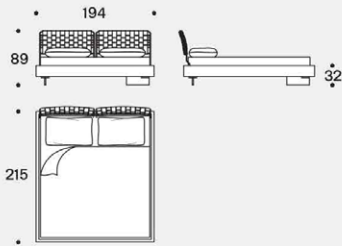

LIMES LARGE - versione sponda doppia angolare / LIMES LARGE - corner double sideboard version

Esempi posizione pannelli testiera / Examples headboard panels position

# saba

Misura rete / Size for bed base / 153x203 cm  
LIMES

Testiere / Headboards

Fianco con testiera tessuto trapuntato /  
Side with quilted fabric headboard

LIMES T LARGE - versione sponda singola (Testiera, Pediera) / LIMES T LARGE - single sideboard version (Headboard, Footboard)

LIMES LARGE - versione sponda doppia angolare / LIMES LARGE - corner double sideboard version

# saba

Misura rete / Size for bed base / 180x200 cm  
LIMES

Testiere / Headboards

Fianco con testiera tessuto trapuntato /  
Side with quilted fabric headboard

LIMES T LARGE - versione sponda singola (Testiera, Pediera) / LIMES T LARGE - single sideboard version (Headboard, Footboard)