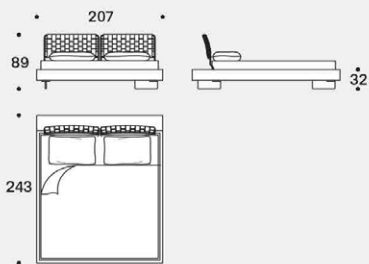

# saba

Misura rete / Size for bed base / 180x200 cm  
LIMES

Testiere / Headboards

Fianco con testiera tessuto trapuntato /  
Side with quilted fabric headboard

LIMES T LARGE - versione sponda singola (Testiera, Pediera) / LIMES T LARGE - single sideboard version (Headboard, Footboard)

# saba

Misura rete / Size for bed base / 193x203 cm  
LIMES

Testiere / Headboards

Fianco con testiera tessuto trapuntato /  
Side with quilted fabric headboard

LIMES T LARGE - versione sponda singola (Testiera, Pediera) / LIMES T LARGE - single sideboard version (Headboard, Footboard)

LIMES LARGE - versione sponda doppia angolare / LIMES LARGE - corner double sideboard version