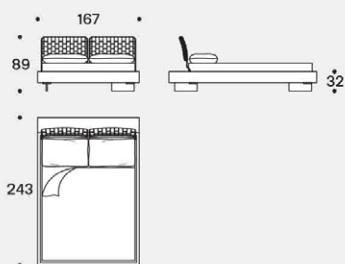

LIMES LARGE - versione sponda doppia angolare / LIMES LARGE - corner double sideboard version

Esempi posizione pannelli testiera / Examples headboard panels position

# saba

Misura rete / Size for bed base / 153x203 cm  
LIMES

Testiere / Headboards

Fianco con testiera tessuto trapuntato /  
Side with quilted fabric headboard

LIMES T LARGE - versione sponda singola (Testiera, Pediera) / LIMES T LARGE - single sideboard version (Headboard, Footboard)

LIMES LARGE - versione sponda doppia angolare / LIMES LARGE - corner double sideboard version

# saba

Misura rete / Size for bed base / 180x200 cm  
LIMES

Testiere / Headboards

Fianco con testiera tessuto trapuntato /  
Side with quilted fabric headboard

LIMES T LARGE - versione sponda singola (Testiera, Pediera) / LIMES T LARGE - single sideboard version (Headboard, Footboard)