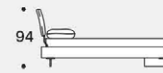

# saba

Misura rete / Size for bed base / 160x200 cm  
LIMES

Testiere / Headboards

Fianco con testiera tessuto trapuntato /  
Side with quilted fabric headboard

LIMES T LARGE - versione sponda singola (Testiera, Pediera) / LIMES T LARGE - single sideboard version (Headboard, Footboard)